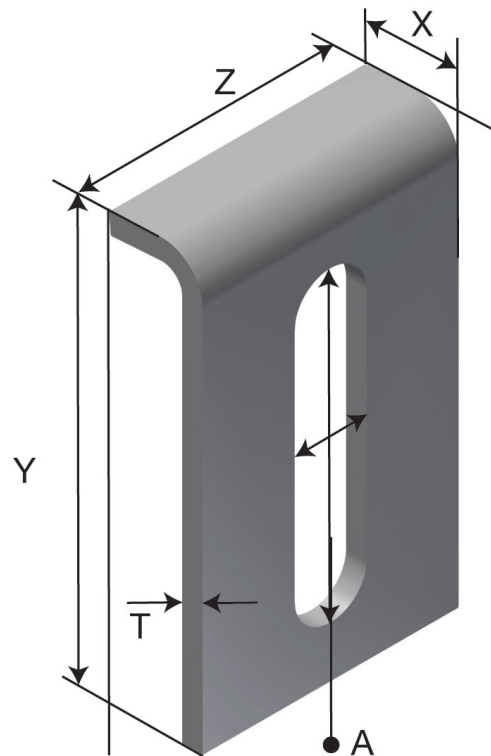

Produktdatablad

Art.nr.	Navn	Type
1302611	Dekselkrok SPBE CC* SS	SPBE CC

Beskrivelse:

Mer informasjon: Bruk 4 stk. pr. 3m deksel.

Egenskaper

Navn	Verdi
Vekt (kg)	0.03
A Hullstørrelse (mm)	7x30
T Materialtykkelse (mm)	2
X (mm)	9
Y (mm)	42
Z (mm)	25