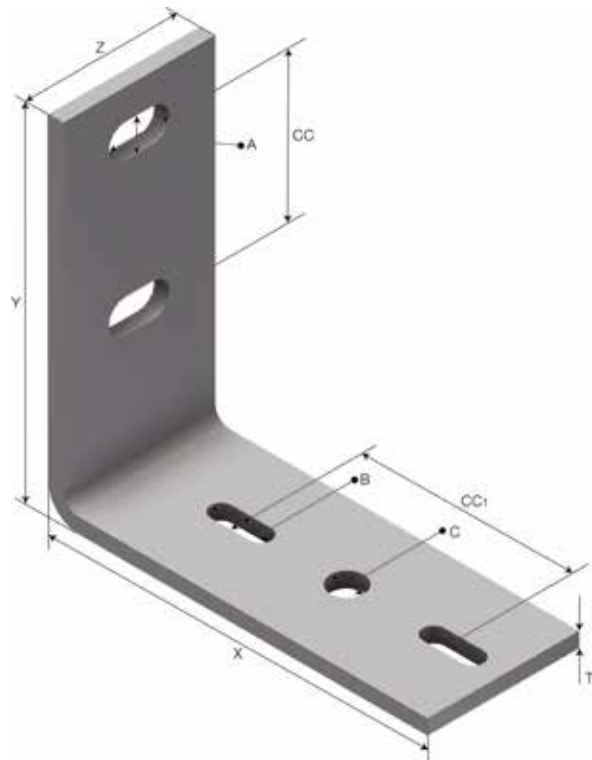

# Produktdatablad

| Art.nr. | Navn                       | Type                      |
|---------|----------------------------|---------------------------|
| 1302503 | Festevinkel OE/SB 10-6 HDG | OE/SB-<br>125x115x50-10/6 |

**Beskrivelse:** Overgang fra OE-stiger eller CH100-1 skinner til baner eller armaturer.

**Mer informasjon:** For kombinasjon av 6 og 10mm skruer.

## Egenskaper

| Navn                    | Verdi |
|-------------------------|-------|
| Vekt (kg)               | 0.5   |
| CC (mm)                 | 50    |
| CC1 (mm)                | 70    |
| B Hullstørrelse (mm)    | 7x20  |
| A Hullstørrelse (mm)    | 11x20 |
| C Hullstørrelse (mm)    | Ø11   |
| T Materialtykkelse (mm) | 5     |
| X (mm)                  | 125   |
| Y (mm)                  | 115   |
| Z (mm)                  | 50    |