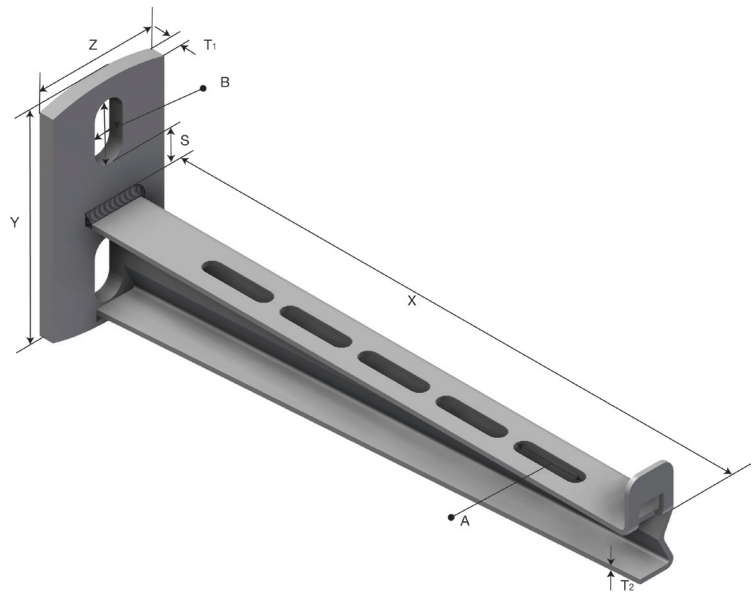

# Produktdatablad

Art.nr.	Navn	Type
1302446	Veggkonsoll S-M CA-35-500 SS	S-M CA-35-500

**Beskrivelse:** Konsoll for oppheng av LOE og RZE kabelstiger og SPB kabelbaner.

**Mer informasjon:** Festes med en bolt med max Ø 12 mm.

## Egenskaper

Navn	Verdi
Vekt (kg)	1.0
S Avstand (mm)	23
B Hullstørrelse (mm)	12x25
A Hullstørrelse (mm)	7x30
T2 Materialtykkelse (mm)	1.5
T Materialtykkelse (mm)	8
X (mm)	544
Y (mm)	113
Z (mm)	50