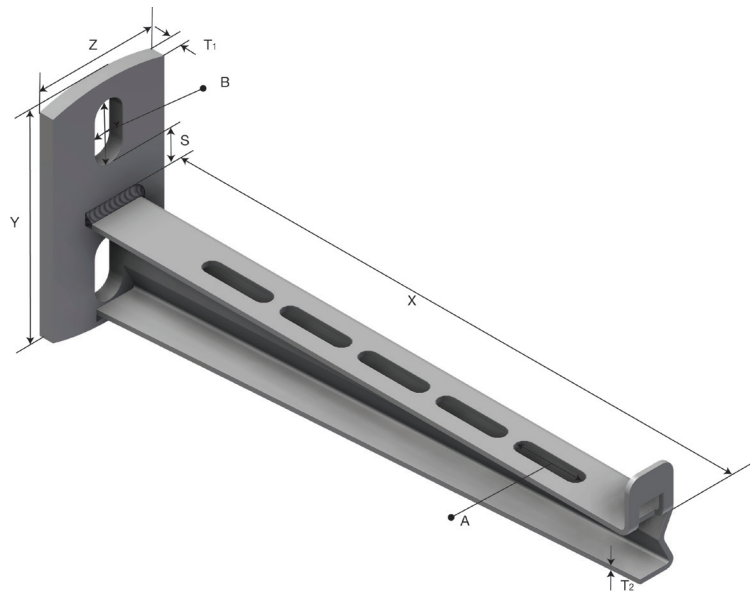

Produktdatablad

Art.nr.	Navn	Type
1302445	Veggkonsoll S-M CA-35-400 SS	S-M CA-35-400

Beskrivelse: Konsoll for oppheng av LOE og RZE kabelstiger og SPB kabelbaner.

Mer informasjon: Festes med en bolt med max Ø 12 mm.

Egenskaper

Navn	Verdi
Vekt (kg)	0.8
S Avstand (mm)	23
B Hullstørrelse (mm)	12x25
A Hullstørrelse (mm)	7x30
T2 Materialtykkelse (mm)	1.5
T Materialtykkelse (mm)	8
X (mm)	444
Y (mm)	113
Z (mm)	50

Innpakning, information