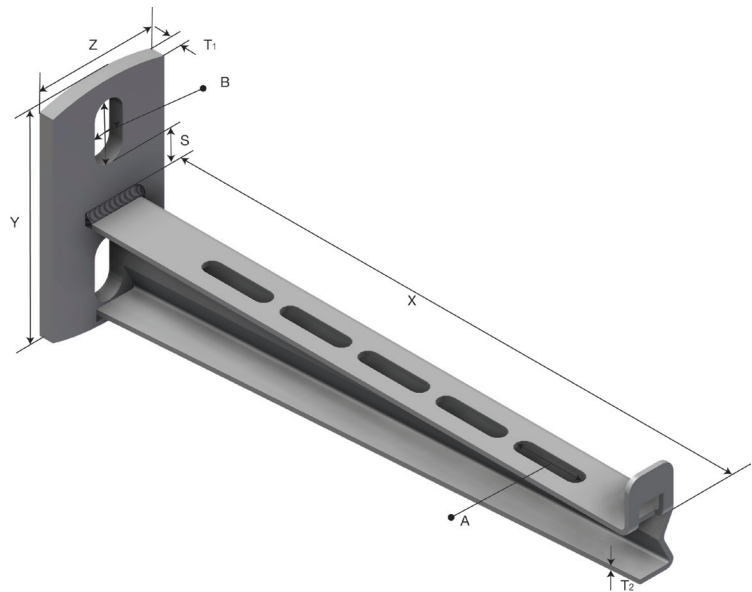

Produktdatablad

Art.nr.	Navn	Type
1302444	Veggkonsoll S-M CA-35-300 SS	S-M CA-35-300

Beskrivelse: Konsoll for oppheng av LOE og RZE kabelstiger og SPB kabelbaner.

Mer informasjon: Festes med en bolt med max Ø 12 mm.

Egenskaper

Navn	Verdi
Vekt (kg)	0.6
S Avstand (mm)	17
B Hullstørrelse (mm)	12x25
A Hullstørrelse (mm)	7x30
T2 Materialtykkelse (mm)	1.5
T Materialtykkelse (mm)	8
X (mm)	344
Y (mm)	94
Z (mm)	50

Innpakning, information