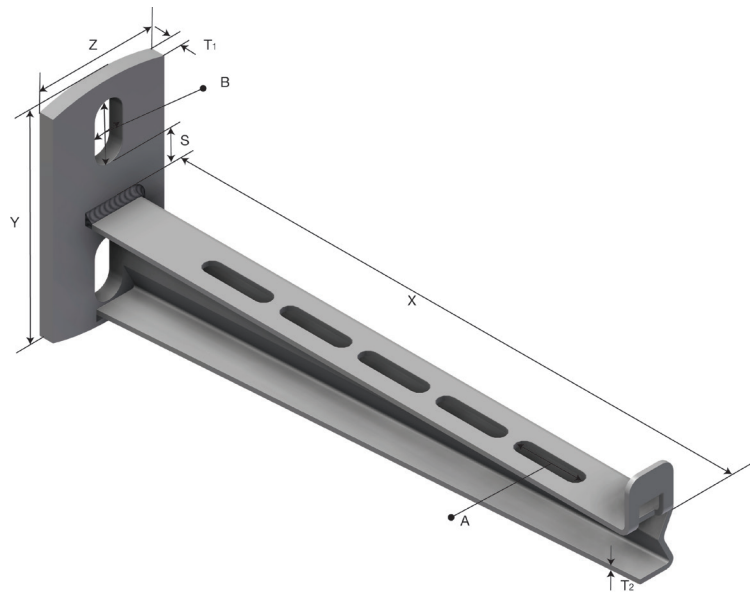

Produktdatablad

Art.nr.	Navn	Type
1302443	Veggkonsoll S-M CA-35-200 SS	S-M CA-35-200

Beskrivelse: Konsoll for oppheng av LOE og RZE kabelstiger og SPB kabelbaner.

Mer informasjon: Festes med en bolt med max Ø 12 mm.

Egenskaper

Navn	Verdi
Vekt (kg)	0.4
S Avstand (mm)	17
B Hullstørrelse (mm)	12x25
A Hullstørrelse (mm)	7x30
T2 Materialtykkelse (mm)	1.5
T Materialtykkelse (mm)	8
X (mm)	244
Y (mm)	94
Z (mm)	50

Innpakning, information