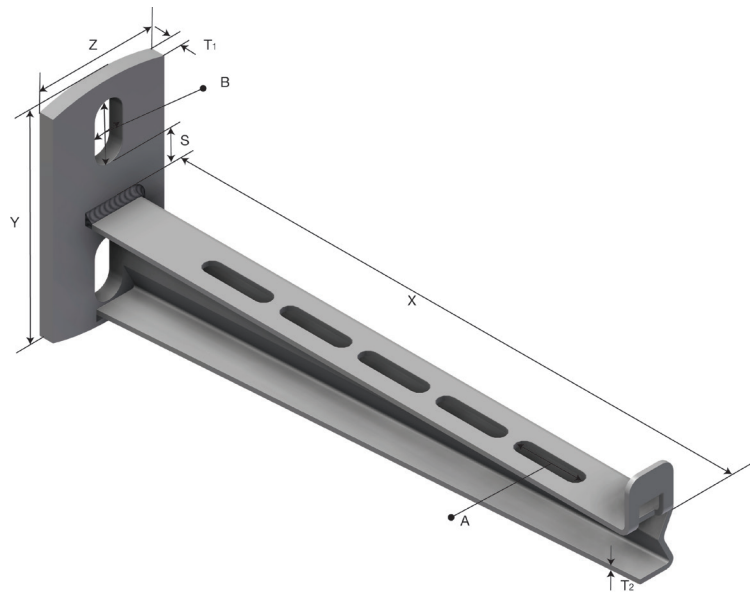

Produktdatablad

Art.nr.	Navn	Type
1302442	Veggkonsoll S-M CA-35-100 SS	S-M CA-35-100

Beskrivelse: Konsoll for oppheng av LOE og RZE kabelstiger og SPB kabelbaner.

Mer informasjon: Festes med en bolt med max Ø 12 mm.

Egenskaper

Navn	Verdi
Vekt (kg)	0.3
S Avstand (mm)	17
B Hullstørrelse (mm)	12x25
A Hullstørrelse (mm)	7x30
T2 Materialtykkelse (mm)	1.5
T Materialtykkelse (mm)	8
X (mm)	144
Y (mm)	94
Z (mm)	50

Innpakning, information