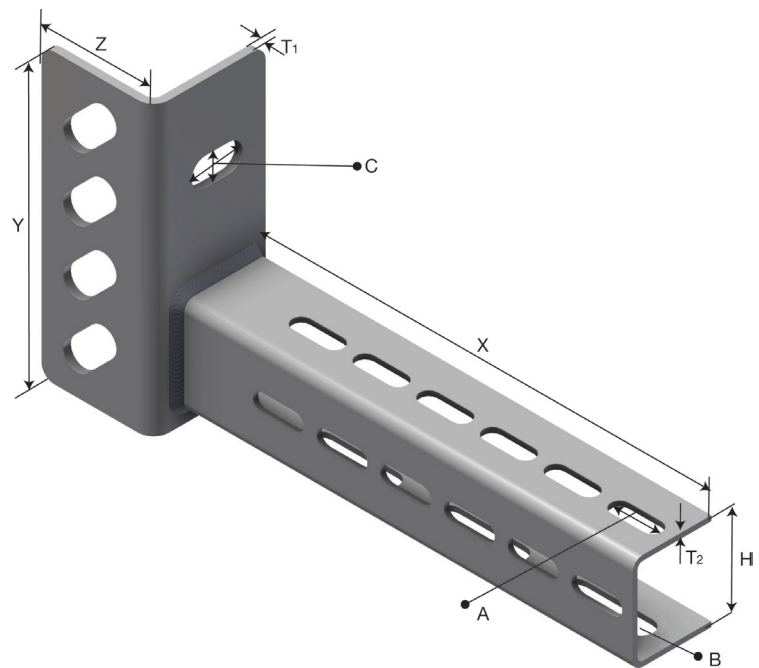

Produktdatablad

Art.nr.	Navn	Type
1302441	Skinnekonsoll S-M CB-30-400 HDG	S-M CB-30-400

Beskrivelse: Konsoll for montering på Mekano- eller UNO-skinne.

Mer informasjon:

Egenskaper

Navn	Verdi
Vekt (kg)	0.9
B Hullstørrelse (mm)	9x35
A Hullstørrelse (mm)	7x20
C Hullstørrelse (mm)	11x20
H Høyde (mm)	50
T Materialtykkelse (mm)	2
X (mm)	179
Y (mm)	113
Z (mm)	44