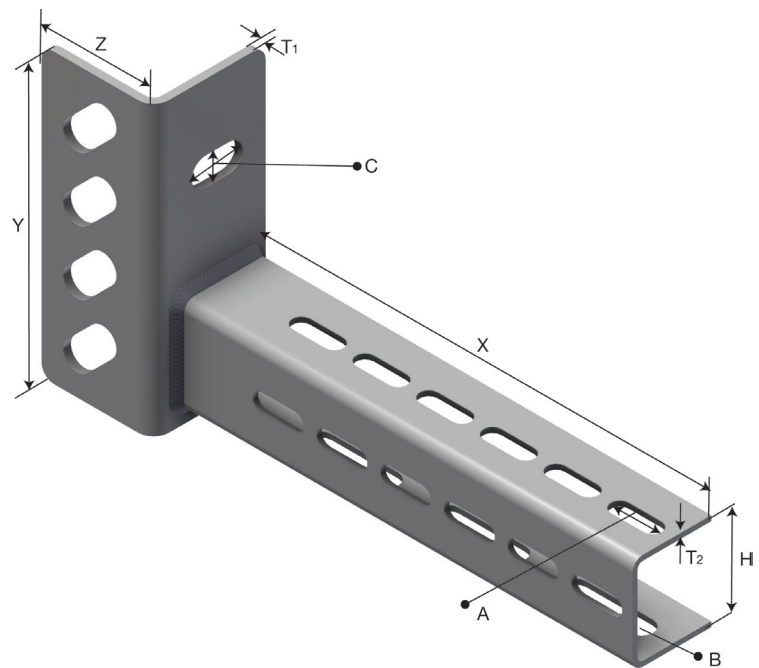

Produktdatablad

Art.nr.	Navn	Type
1302440	Skinnekonsoll S-M CB-30-300 HDG	S-M CB-30-300

Beskrivelse: Konsoll for montering på Mekano- eller UNO-skinne.

Mer informasjon:

Egenskaper

Navn	Verdi
Vekt (kg)	0.7
B Hullstørrelse (mm)	9x35
A Hullstørrelse (mm)	7x20
C Hullstørrelse (mm)	11x20
H Høyde (mm)	50
T Materialtykkelse (mm)	2
X (mm)	329
Y (mm)	113
Z (mm)	44