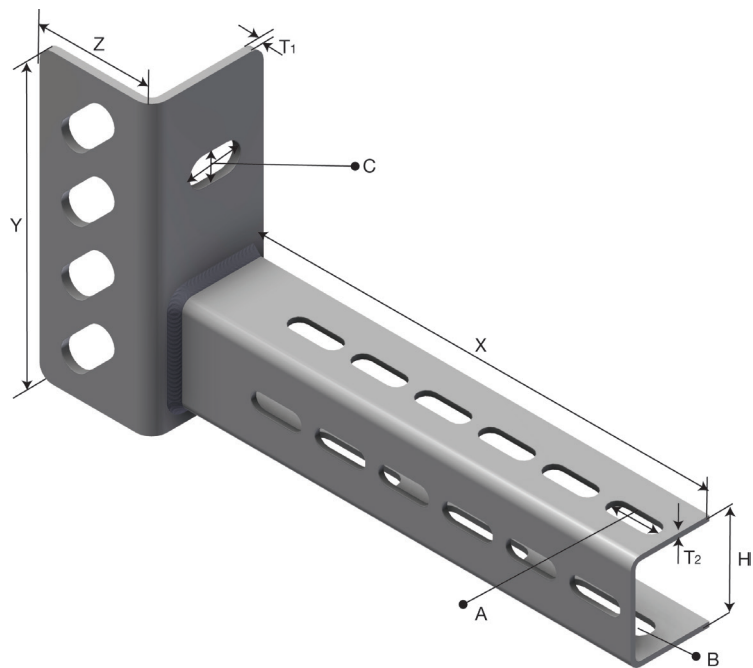

# Produktdatablad

Art.nr.	Navn	Type
1302439	Skinnekonsoll S-M CB-30-200 HDG	S-M CB-30-200

**Beskrivelse:** Konsoll for montering på Mekano- eller UNO-skinne.

### Egenskaper

Navn	Verdi
Vekt (kg)	0.5
B Hullstørrelse (mm)	9x35
A Hullstørrelse (mm)	7x20
C Hullstørrelse (mm)	11x20
H Høyde (mm)	38
T Materialtykkelse (mm)	2
X (mm)	229
Y (mm)	113
Z (mm)	44