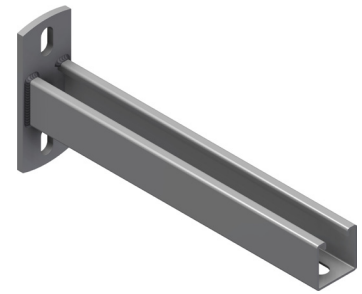

Produktdatablad

Art.nr.	Navn	Type
1302313	Konsoll S-UNO CA-40-1000 SS	S-UNO CA-40-1000

Beskrivelse: UNO-konsoll for montering på vegg.

Mer informasjon: Andre lengder på forespørsel. Sikkerhetsfaktor 2. Maks last 115kg.

Egenskaper

Navn	Verdi
Vekt (kg)	2.4
S Avstand (mm)	12
B Hullstørrelse (mm)	12x25
A Hullstørrelse (mm)	13x30
T2 Materialtykkelse (mm)	2
T Materialtykkelse (mm)	6
X (mm)	1000
Y (mm)	130
Z (mm)	41

Innpakning, information