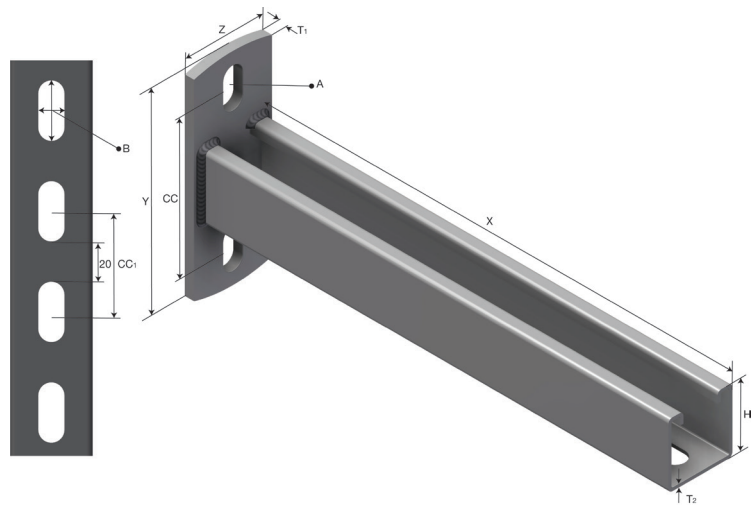

Produktdatablad

Art.nr.	Navn	Type
1302313	Konsoll S-UNO CA-40-1000 SS	S-UNO CA-40-1000

Beskrivelse: UNO-konsoll for montering på vegg.

Mer informasjon: Andre lengder på forespørsel. Sikkerhetsfaktor 2. Maks last 115kg.

Egenskaper

Navn	Verdi
Vekt (kg)	2.4
S Avstand (mm)	12
B Hullstørrelse (mm)	12x25
A Hullstørrelse (mm)	13x30
T2 Materialtykkelse (mm)	2
T Materialtykkelse (mm)	6
X (mm)	1000
Y (mm)	130
Z (mm)	41

Innpakning, information