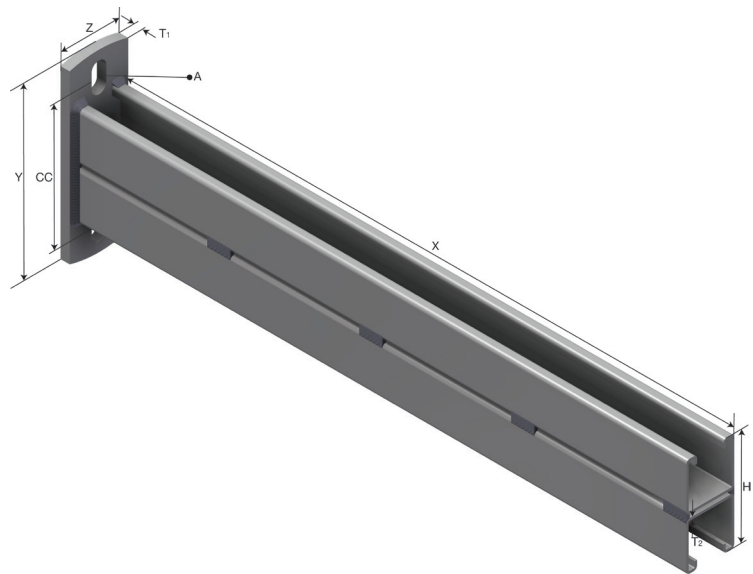

Produktdatablad

Art.nr.	Navn	Type
1302310	UNO-konsoll S-UNO CA-80-900 HDG	S-UNO CA-80-900

Beskrivelse: Dobbelt UNO-konsoll for montering på vegg.

Mer informasjon: Andre lengder på forespørsel. Sikkerhetsfaktor 2. Maks last 175kg.

Egenskaper

Navn	Verdi
Vekt (kg)	6.0
S Avstand (mm)	0
B Hullstørrelse (mm)	12x25
T2 Materialtykkelse (mm)	2.5
H Høyde (mm)	85
T Materialtykkelse (mm)	8
X (mm)	973
Y (mm)	150
Z (mm)	50

Innpakning, information