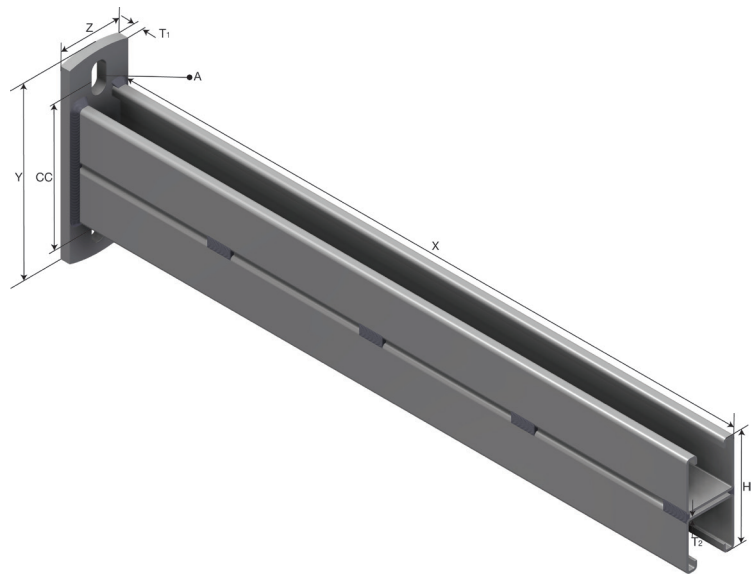

Produktdatablad

Art.nr.	Navn	Type
1302308	UNO-konsoll S-UNO CA-80-600 HDG	S-UNO CA-80-600

Beskrivelse: Dobbelt UNO-konsoll for montering på vegg.

Mer informasjon: Andre lengder på forespørsel. Sikkerhetsfaktor 2. Maks last 300kg.

Egenskaper

Navn	Verdi
Vekt (kg)	3.7
S Avstand (mm)	0
B Hullstørrelse (mm)	12x25
T2 Materialtykkelse (mm)	2.5
H Høyde (mm)	85
T Materialtykkelse (mm)	8
X (mm)	673
Y (mm)	150
Z (mm)	50

Innpakning, information