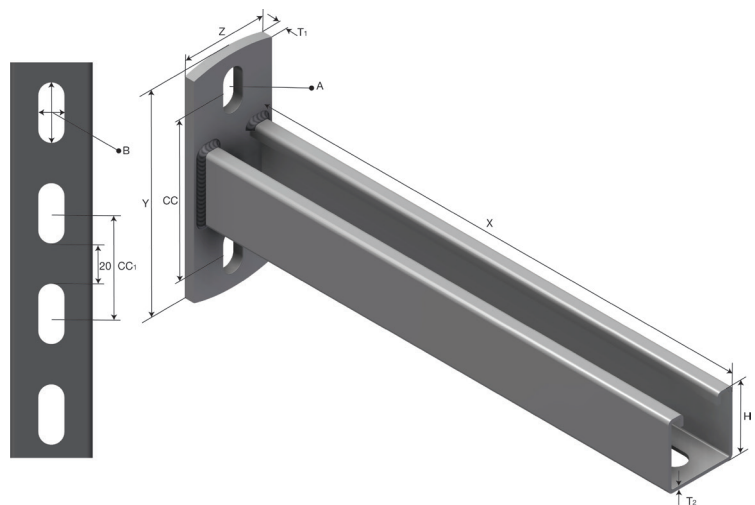

# Produktdatablad

Art.nr.	Navn	Type
1302306	Konsoll S-UNO CA-40-1000 HDG	S-UNO CA-40-1000

**Beskrivelse:** UNO-konsoll for montering på vegg.

**Mer informasjon:** Andre lengder på forespørsel. Sikkerhetsfaktor 2. Maks last 115kg.

## Egenskaper

Navn	Verdi
Vekt (kg)	3.0
S Avstand (mm)	12
B Hullstørrelse (mm)	12x25
A Hullstørrelse (mm)	13x30
T2 Materialtykkelse (mm)	2.5
H Høyde (mm)	41
T Materialtykkelse (mm)	6
X (mm)	1000
Y (mm)	130
Z (mm)	50