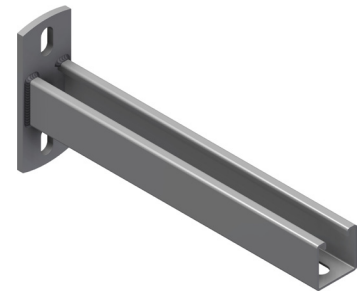

# Produktdatablad

Art.nr.	Navn	Type
1302306	Konsoll S-UNO CA-40-1000 HDG	S-UNO CA-40-1000

**Beskrivelse:** UNO-konsoll for montering på vegg.

**Mer informasjon:** Andre lengder på forespørsel. Sikkerhetsfaktor 2. Maks last 115kg.

## Egenskaper

Navn	Verdi
Vekt (kg)	3.0
S Avstand (mm)	12
B Hullstørrelse (mm)	12x25
A Hullstørrelse (mm)	13x30
T2 Materialtykkelse (mm)	2.5
H Høyde (mm)	41
T Materialtykkelse (mm)	6
X (mm)	1000
Y (mm)	130
Z (mm)	50