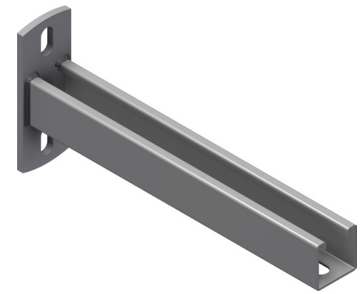

Produktdatablad

Art.nr.	Navn	Type
1302304	Konsoll S-UNO CA-40-600 HDG	S-UNO CA-40-600

Beskrivelse: UNO-konsoll for montering på vegg.

Mer informasjon: Andre lengder på forespørsel. Sikkerhetsfaktor 2. Maks last 180kg.

Egenskaper

Navn	Verdi
Vekt (kg)	1.9
S Avstand (mm)	12
B Hullstørrelse (mm)	12x25
A Hullstørrelse (mm)	13x30
T2 Materialtykkelse (mm)	2.5
H Høyde (mm)	41
T Materialtykkelse (mm)	6
X (mm)	600
Y (mm)	130
Z (mm)	50