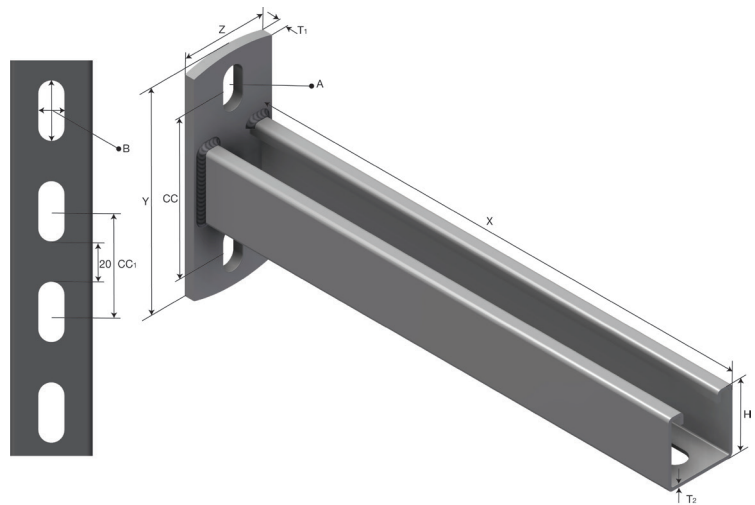

Produktdatablad

Art.nr.	Navn	Type
1302304	Konsoll S-UNO CA-40-600 HDG	S-UNO CA-40-600

Beskrivelse: UNO-konsoll for montering på vegg.

Mer informasjon: Andre lengder på forespørsel. Sikkerhetsfaktor 2. Maks last 180kg.

Egenskaper

Navn	Verdi
Vekt (kg)	1.9
S Avstand (mm)	12
B Hullstørrelse (mm)	12x25
A Hullstørrelse (mm)	13x30
T2 Materialtykkelse (mm)	2.5
H Høyde (mm)	41
T Materialtykkelse (mm)	6
X (mm)	600
Y (mm)	130
Z (mm)	50