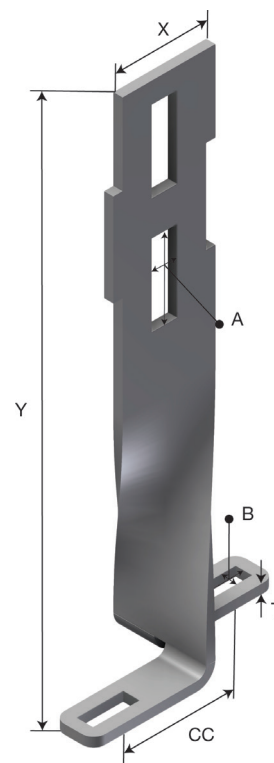

Produktdatablad

Art.nr.	Navn	Type
1302172	Opphengsbøyle S-SPB CB-TW HDG	S-SPB CB-TW

Beskrivelse: Innvending opphengsbrakett for kabelbaner i 100-150 mm bredde.

Mer informasjon: Gir en ryddig, profesjonell installasjon uten underliggende konsoller. Passer til SPB-RF og SPB-LB i 100 and 150 mm bredde.

Egenskaper

Navn	Verdi
Vekt (kg)	0.3
CC (mm)	67
B Hullstørrelse (mm)	7x20
A Hullstørrelse (mm)	11x35
T Materialtykkelse (mm)	4
X (mm)	40
Y (mm)	224

Innpakning, information

F-PAK GTIN	Enkelt stykke	 7070693021722
D-PAK GTIN		