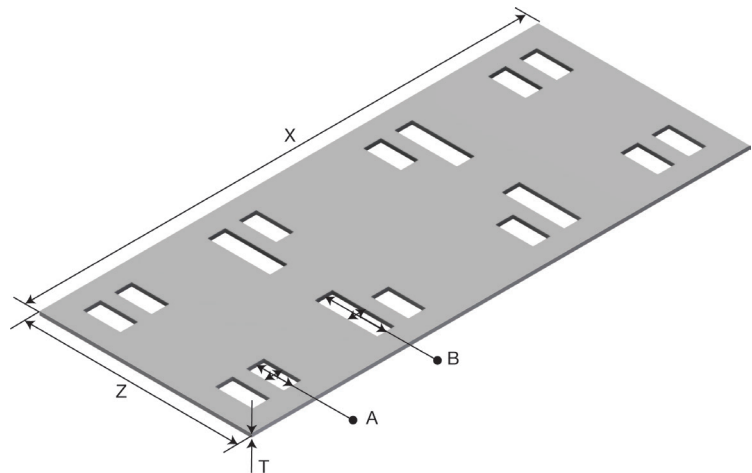

# Produktdatablad

Art.nr.	Navn	Type
1302167	Skjøteplate SPB SC 85x200 HDG	SPB SC 85x200

**Beskrivelse:** Skjøteplate for å forsterke skjøter på brede baner eller som skjøtelask alene på smale baner.

**Mer informasjon:** Anbefales brukt sammen med skjøtelasker på kabelbaner i bredder over 300 mm.

## Egenskaper

Navn	Verdi
Vekt (kg)	0.2
B Hullstørrelse (mm)	7x25
A Hullstørrelse (mm)	7x15
T Materialtykkelse (mm)	1.5
X (mm)	200
Z (mm)	85