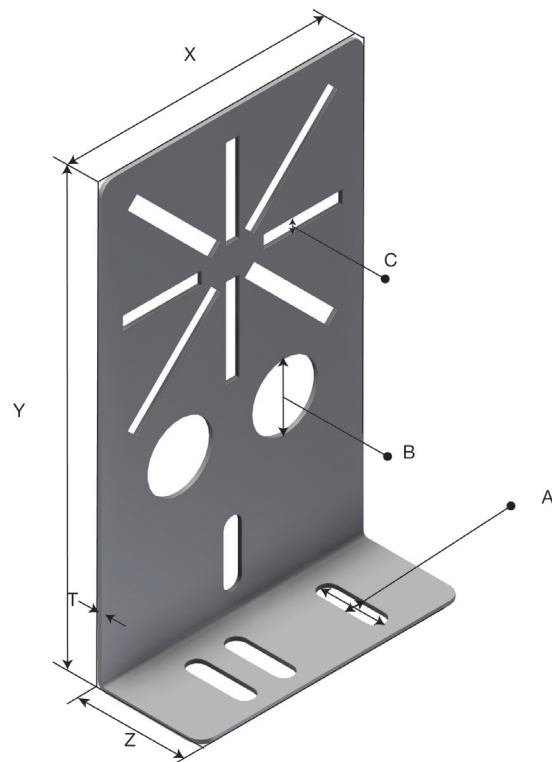

Produktdatablad

Art.nr.	Navn	Type
1302156	Festeplate for koblingsboks A-SPB SO SS	A-SPB SO

Beskrivelse: Festeplate for koblingsboks

Mer informasjon:

Egenskaper

Navn	Verdi
Vekt (kg)	0.2
B Hullstørrelse (mm)	Ø25
A Hullstørrelse (mm)	7x25
C Hullstørrelse (mm)	5x34
T Materialtykkelse (mm)	1.5
X (mm)	100
Y (mm)	168
Z (mm)	40