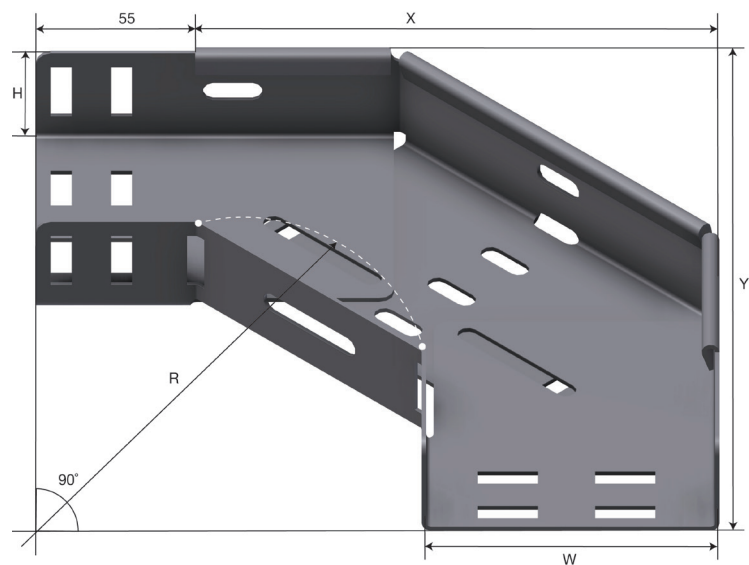

Produktdatablad

Art.nr.	Navn	Type
1302080	Flexibend Elbow Flexi SPB-EF-100 SS	SPB-RF-EF-100

Beskrivelse: Fleksibelt horisontalt bend som kan justeres til ønsket vinkel fra 30 til 90°.

Mer informasjon: Bøyes enkelt til ønsket vinkel og monteres uten behov for skjøtelask. Leveres med skruer og festeplate som brukes ved vinkler opp til 45°.

Egenskaper

Navn	Verdi
Vekt (kg)	0.7
W Bredde (mm)	99
Overlap integrert lask (mm)	55
H Høyde (mm)	38.5
T Materialtykkelse (mm)	1.5
A Vinkel (deg)	90
X (mm)	174.30
Y (mm)	227.30

Innpakning, information

F-PAK GTIN	Enkelt stykke	 7070693020800
D-PAK GTIN		