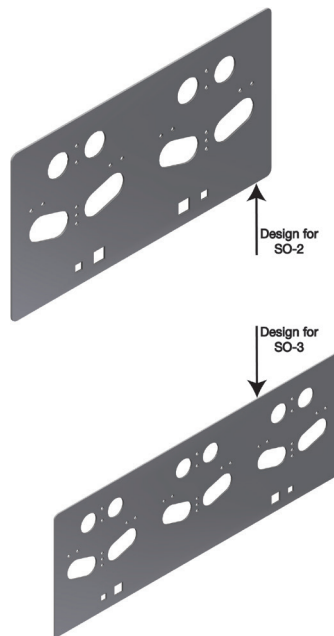

Produktdatablad

Art.nr.	Navn	Type
1301082	Stikkontaktfeste A-SPB/LOE SO PG	A-SPB/LOE SO

Beskrivelse: Stikkontakt plate som innstalleres på vangene til LOE kabelstigen.

Mer informasjon: Festes på SPB-LB bane med klipsfestene som bøyes. På banebredde 500 og 600 anvendes 1 stk. låseskrue M6x12. Passer også til bruk på LOE-stigen.

Egenskaper

Navn	Verdi
Vekt (kg)	0.2
A Hullstørrelse (mm)	7x7
W1 Bredde 1 (mm)	127
H Høyde (mm)	163
T Materialtykkelse (mm)	1.5
X (mm)	127
Y (mm)	163
Z (mm)	22

Innpakning, information

F-PAK GTIN	Enkelt stykke	 7070693010825
D-PAK GTIN		