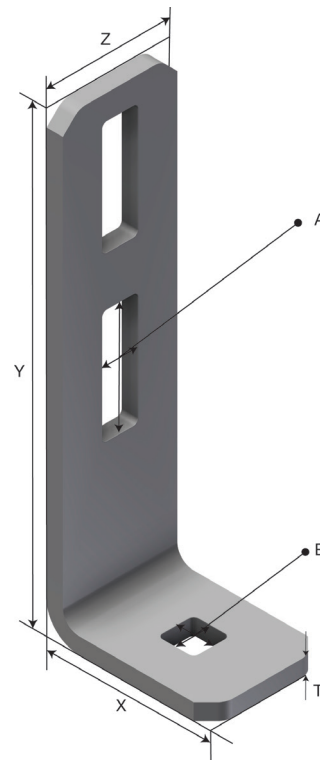

# Produktdatablad

Art.nr.	Navn	Type
1301081	Opphengsvinkel for banebredde 200-600mm S-SPB AB -50x140-10 HDG	S-SPB AB -50x140x35-10

**Beskrivelse:** Festevinkel med mange bruksområder.

**Mer informasjon:** Passer til skinne S-M CH42-1.

## Egenskaper

Navn	Verdi
Vekt (kg)	0.2
CC (mm)	50
B Hullstørrelse (mm)	11x11
A Hullstørrelse (mm)	11x35
T Materialtykkelse (mm)	5
X (mm)	50
Y (mm)	140
Z (mm)	35