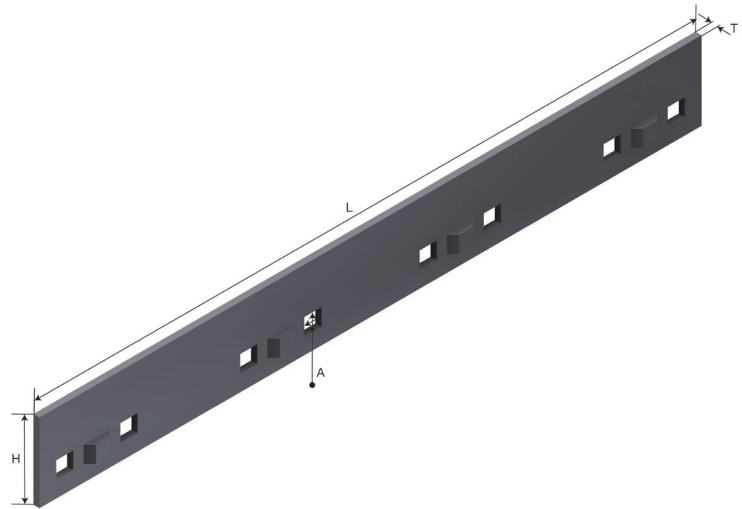

# Produktdatablad

Art.nr.	Navn	Type
1301035	Skjøtelask SPB-LB SC PG	SPB-LB SC

**Beskrivelse:** Universal skjøt som kan brukes ut/innvendig på banebredde 50-400. Knaster for mindre nedbøy.

### Egenskaper

Navn	Verdi
Vekt (kg)	0.1
A Hullstørrelse (mm)	7x7
L Lengde (mm)	200
H Høyde (mm)	32
T Materialtykkelse (mm)	2.5