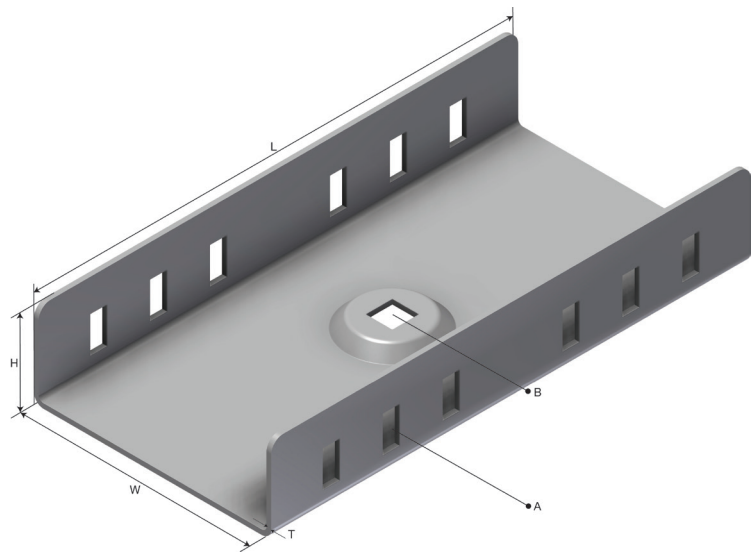

Produktdatablad

Art.nr.	Navn	Type
1301026	Innvendig skjøte/oppheng SPB-LB SC-75 PG	SPB-LB SC-75

Beskrivelse: Kosteffektivt skjøt/oppheng som gir en glatt, pen utside - 3m opphengsavstand.

Mer informasjon: Type angir banebredde.

Egenskaper

Navn	Verdi
Vekt (kg)	0.4
B Hullstørrelse (mm)	11x11
A Hullstørrelse (mm)	7x15
L Lengde (mm)	200
W1 Bredde 1 (mm)	75
H Høyde (mm)	36
T Materialtykkelse (mm)	2

Innpakning, information

F-PAK GTIN	Enkelt stykke	 7070693010269
D-PAK GTIN		