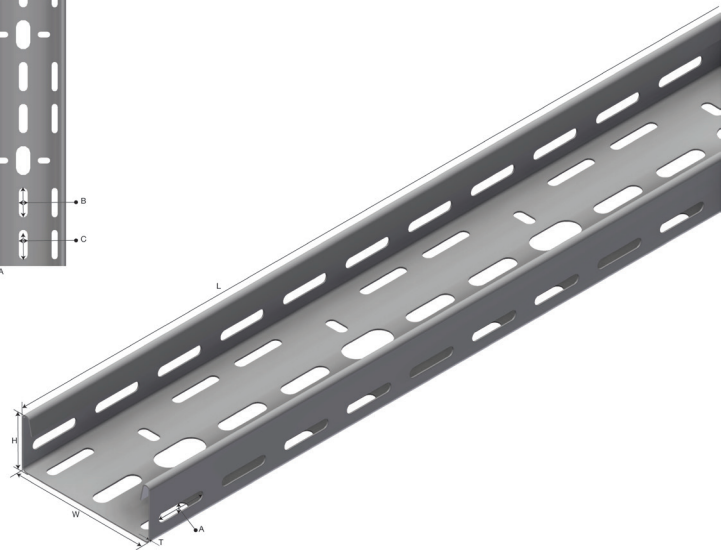

Produktdatablad

Art.nr.	Navn	Type
1301021	Armaturbane (A) SPB-LB 40-A-200 WE	SPB-LB 40-A-200

Beskrivelse: Kabelbane med ombukk hovedsakelig for å bære kabler og lysarmaturer.

Mer informasjon: På forespørsel: Andre lengder, materialtykkelser, Epoxyfarger el. spesialutførelse.

Egenskaper

Navn	Verdi
Vekt (kg)	6.3
B Hullstørrelse (mm)	17x35
A Hullstørrelse (mm)	7x35
C Hullstørrelse (mm)	11x35
L Lengde (mm)	3000
W1 Bredde 1 (mm)	200
H Høyde (mm)	40
T Materialtykkelse (mm)	1

Innpakning, information