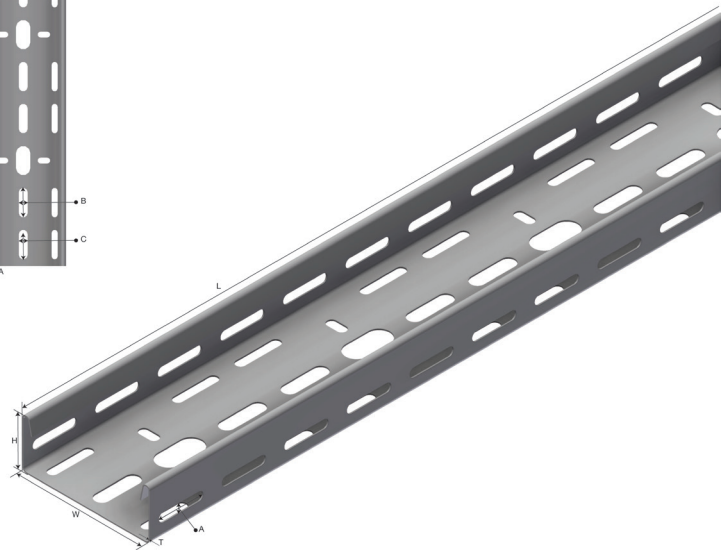

# Produktdatablad

Art.nr.	Navn	Type
1301020	Armaturbane (A) SPB-LB 40-A-150 WE	SPB-LB 40-A-150

**Beskrivelse:** Kabelbane med ombukk hovedsakelig for å bære kabler og lysarmaturer.

**Mer informasjon:** På forespørsel: Andre lengder, materialtykkelser, Epoxyfarger el. spesialutførelse.

## Egenskaper

Navn	Verdi
Vekt (kg)	5.3
B Hullstørrelse (mm)	17x35
A Hullstørrelse (mm)	7x35
C Hullstørrelse (mm)	11x35
L Lengde (mm)	3000
W1 Bredde 1 (mm)	150
H Høyde (mm)	40
T Materialtykkelse (mm)	1