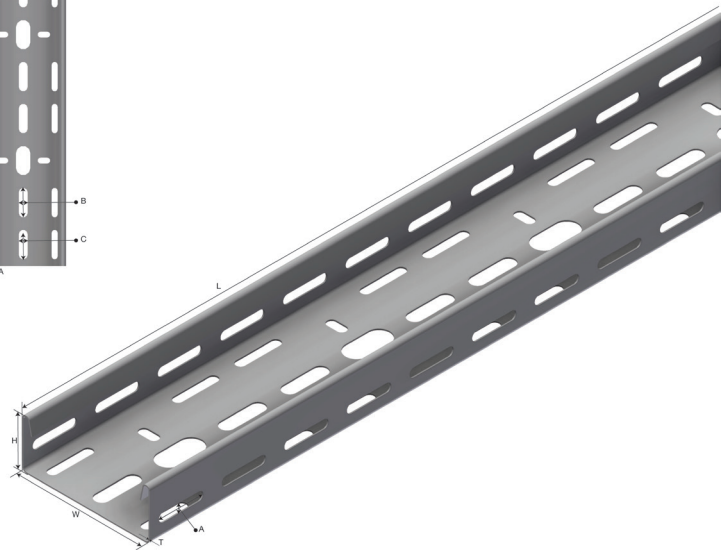

Produktdatablad

| Art.nr. | Navn | Type |
|---------|------------------------------------|-----------------|
| 1301019 | Armaturbane (A) SPB-LB 40-A-100 WE | SPB-LB 40-A-100 |

Beskrivelse: Kabelbane med ombukk hovedsakelig for å bære kabler og lysarmaturer.

Mer informasjon: På forespørsel: Andre lengder, materialtykkelser, Epoxyfarger el. spesialutførelse.

Egenskaper

| Navn | Verdi |
|-------------------------|-------|
| Vekt (kg) | 4.3 |
| B Hullstørrelse (mm) | 17x35 |
| A Hullstørrelse (mm) | 7x35 |
| C Hullstørrelse (mm) | 11x35 |
| L Lengde (mm) | 3000 |
| W1 Bredde 1 (mm) | 100 |
| H Høyde (mm) | 40 |
| T Materialtykkelse (mm) | 1 |