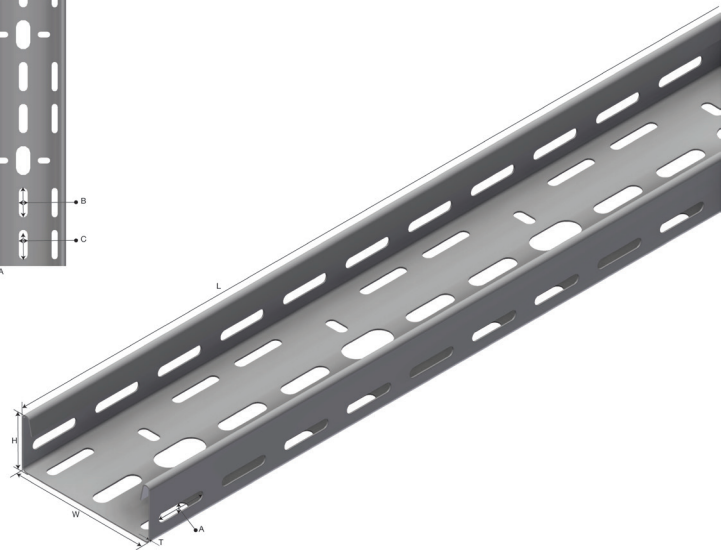

Produktdatablad

Art.nr.	Navn	Type
1301018	Armaturbane (A) SPB-LB 40-A-75 WE	SPB-LB 40-A-75

Beskrivelse: Kabelbane med ombukk hovedsakelig for å bære kabler og lysarmaturer.

Mer informasjon: På forespørsel: Andre lengder, materialtykkelser, Epoxyfarger el. spesialutførelse.

Egenskaper

Navn	Verdi
Vekt (kg)	3.7
B Hullstørrelse (mm)	17x35
A Hullstørrelse (mm)	7x35
C Hullstørrelse (mm)	11x35
L Lengde (mm)	3000
W1 Bredde 1 (mm)	75
H Høyde (mm)	40
T Materialtykkelse (mm)	1

Innpakning, information