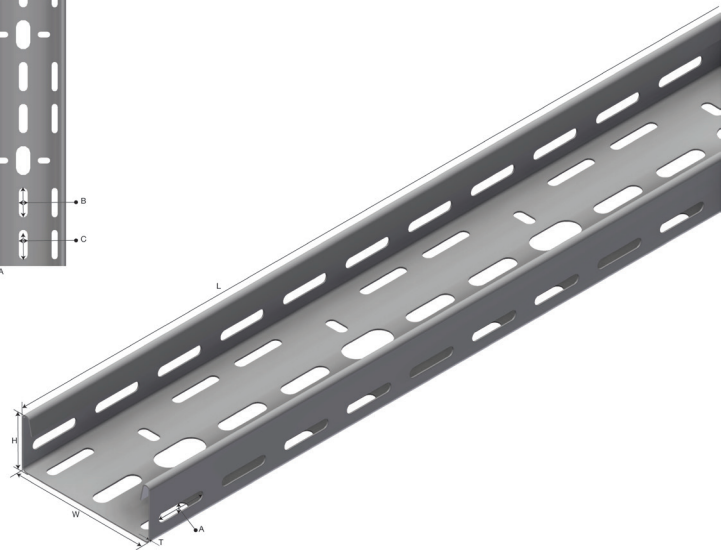

# Produktdatablad

Art.nr.	Navn	Type
1301017	Armaturbane (A) SPB-LB 40-A-50 WE	SPB-LB 40-A-50

**Beskrivelse:** Kabelbane med ombukk hovedsakelig for å bære kabler og lysarmaturer.

**Mer informasjon:** På forespørsel: Andre lengder, materialtykkelser, Epoxyfarger el. spesialutførelse.

## Egenskaper

Navn	Verdi
Vekt (kg)	3.3
B Hullstørrelse (mm)	17x35
A Hullstørrelse (mm)	7x35
C Hullstørrelse (mm)	11x35
L Lengde (mm)	3000
W1 Bredde 1 (mm)	50
H Høyde (mm)	40
T Materialtykkelse (mm)	1