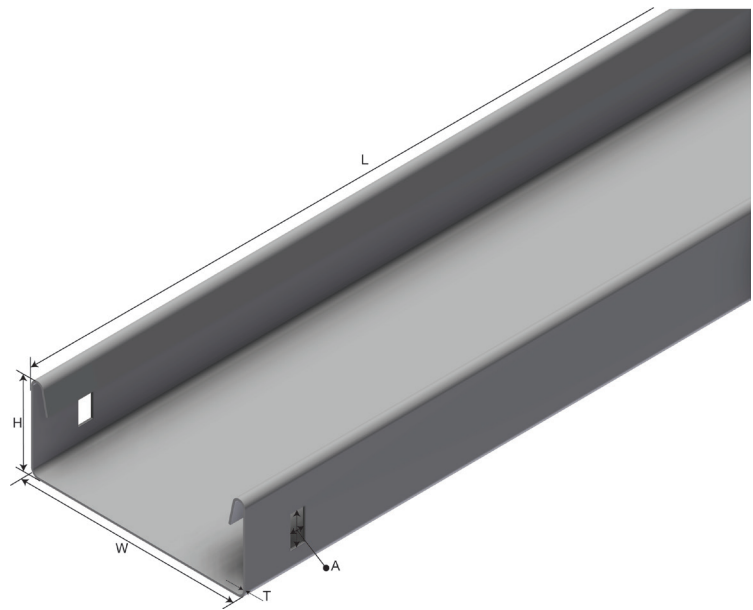

# Produktdatablad

Art.nr.	Navn	Type
1301014	Kabelbane SPB-LB-40-U-400 PG	SPB-LB-40-U-400

**Beskrivelse:** Kabelbane uperforert der man ikke ønsker innsyn pga sikkerhet eller kosmetisk.

**Mer informasjon:** Skjøtes med standard innvendig skjøt. Leveres i epoxybelagt plate.

## Egenskaper

Navn	Verdi
Vekt (kg)	11.9
A Hullstørrelse (mm)	7x15
L Lengde (mm)	3000
W1 Bredder 1 (mm)	400
H Høyde (mm)	40
T Materialtykkelse (mm)	1