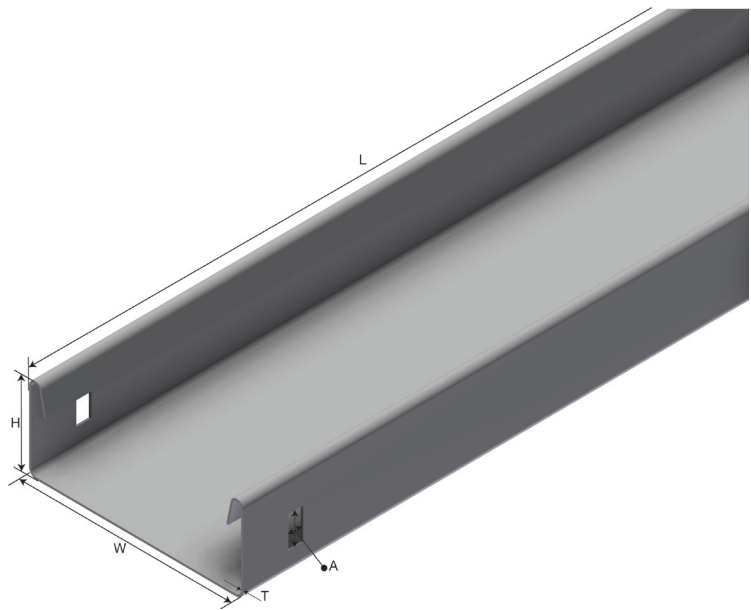

# Produktdatablad

Art.nr.	Navn	Type
1301013	Kabelbane SPB-LB-40-U-300 PG	SPB-LB-40-U-300

**Beskrivelse:** Kabelbane uperforert der man ikke ønsker innsyn pga sikkerhet eller kosmetisk.

**Mer informasjon:** Skjøtes med standard innvendig skjøt. Leveres i epoxybelagt plate.

## Egenskaper

Navn	Verdi
Vekt (kg)	9.6
A Hullstørrelse (mm)	7x15
L Lengde (mm)	3000
W1 Bredder 1 (mm)	300
H Høyde (mm)	40
T Materialtykkelse (mm)	1