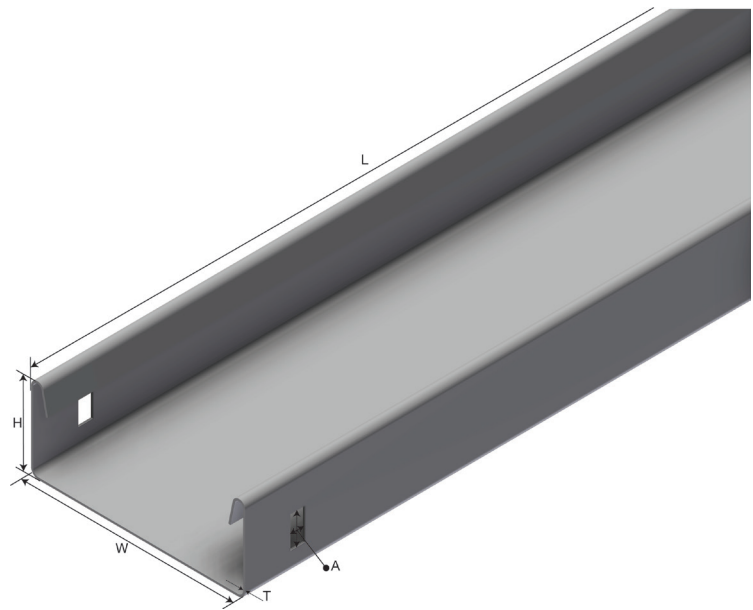

Produktdatablad

Art.nr.	Navn	Type
1301012	Kabelbane SPB-LB-40-U-200 PG	SPB-LB-40-U-200

Beskrivelse: Kabelbane uperforert der man ikke ønsker innsyn pga sikkerhet eller kosmetisk.

Mer informasjon: Skjøtes med standard innvendig skjøt. Leveres i epoxybelagt plate.

Egenskaper

Navn	Verdi
Vekt (kg)	7.2
A Hullstørrelse (mm)	7x15
L Lengde (mm)	3000
W1 Bredder 1 (mm)	200
H Høyde (mm)	40
T Materialtykkelse (mm)	1

Innpakning, information

F-PAK GTIN	Enkelt stykke	 7070693010122
D-PAK GTIN		