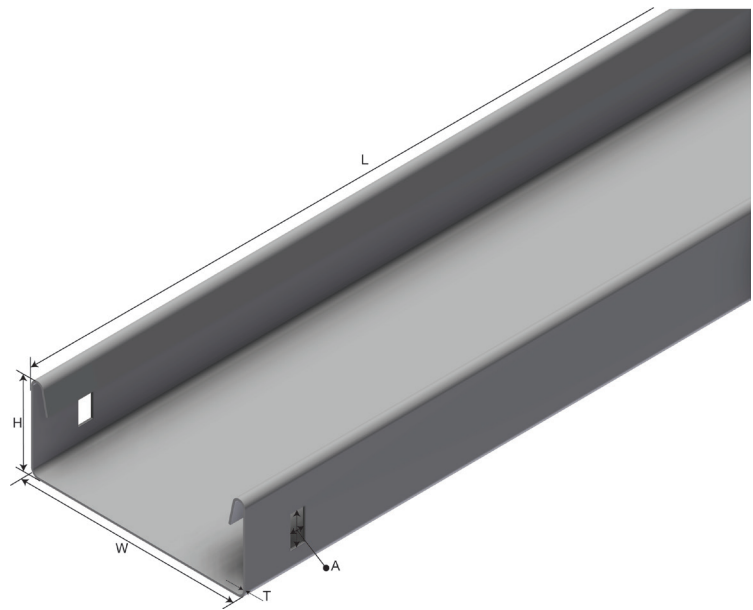

Produktdatablad

Art.nr.	Navn	Type
1301011	Kabelbane SPB-LB-40-U-150 PG	SPB-LB-40-U-150

Beskrivelse: Kabelbane uperforert der man ikke ønsker innsyn pga sikkerhet eller kosmetisk.

Mer informasjon: Skjøtes med standard innvendig skjøt. Leveres i epoxybelagt plate.

Egenskaper

Navn	Verdi
Vekt (kg)	6.1
A Hullstørrelse (mm)	7x15
L Lengde (mm)	3000
W1 Bredder 1 (mm)	150
H Høyde (mm)	40
T Materialtykkelse (mm)	1

Innpakning, information

F-PAK GTIN	Enkelt stykke	 7070693010115
D-PAK GTIN		