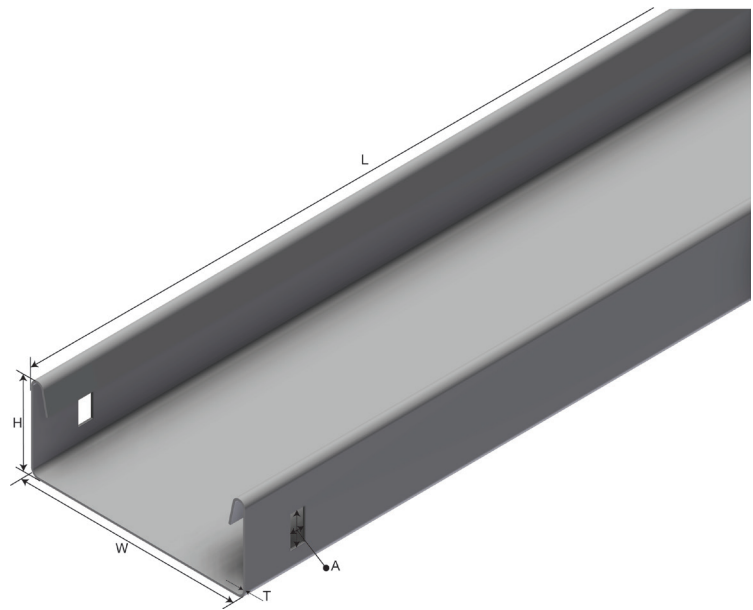

# Produktdatablad

Art.nr.	Navn	Type
1301010	Kabelbane SPB-LB-40-U-100 PG	SPB-LB-40-U-100

**Beskrivelse:** Kabelbane uoperforert der man ikke ønsker innsyn pga sikkerhet eller kosmetisk.

**Mer informasjon:** Skjøtes med standard innvendig skjøt. Leveres i epoxybelagt plate.

## Egenskaper

Navn	Verdi
Vekt (kg)	4.9
A Hullstørrelse (mm)	7x15
L Lengde (mm)	3000
W1 Bredder 1 (mm)	100
H Høyde (mm)	40
T Materialtykkelse (mm)	1