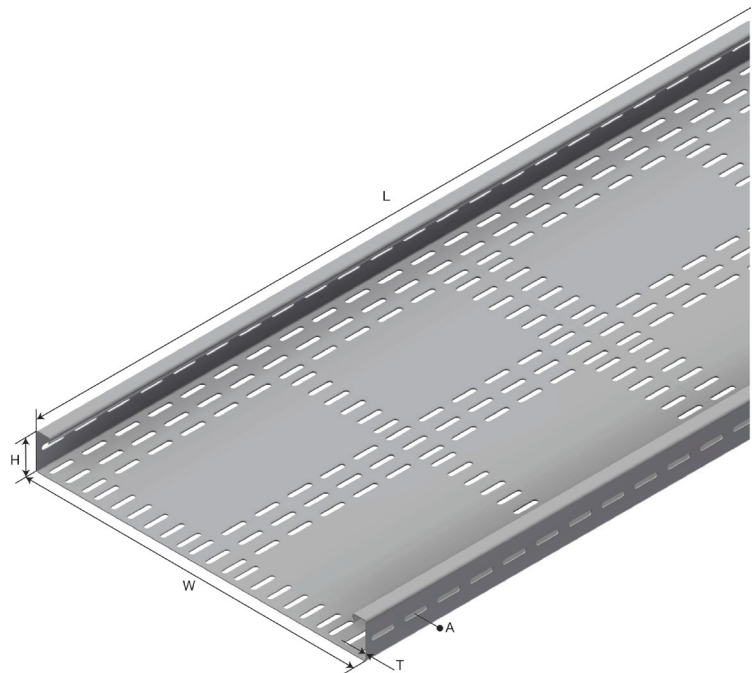

Produktdatablad

Art.nr.	Navn	Type
1301006	Kabelbane SPB-LB 40-400 PG	SPB-LB 40-400

Beskrivelse: Kabelbane med ombukk hovedsakelig for å bære kabler og lysarmaturer.

Mer informasjon: På forespørsel: Andre lengder, materialtykkelser, Epoxyfarger el. spesialutførelse.

Egenskaper

Navn	Verdi
Vekt (kg)	13.4
A Hullstørrelse (mm)	7x35
L Lengde (mm)	3000
W1 Bredder 1 (mm)	400
H Høyde (mm)	40
T Materialtykkelse (mm)	1.25

Innpakning, information

F-PAK GTIN	Enkelt stykke	 7070693010061
D-PAK GTIN		