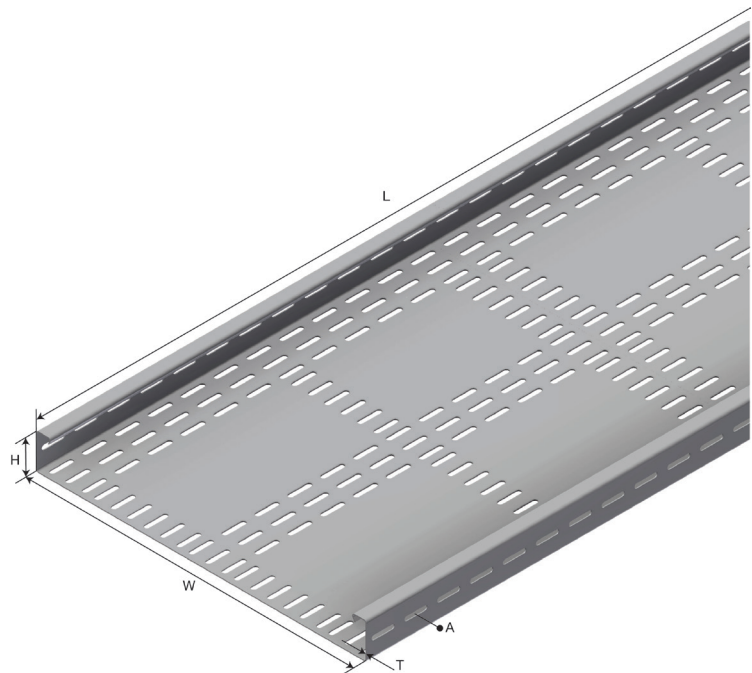

# Produktdatablad

Art.nr.	Navn	Type
1301005	Kabelbane SPB-LB 40-300 PG	SPB-LB 40-300

**Beskrivelse:** Kabelbane med ombukk hovedsakelig for å bære kabler og lysarmaturer.

**Mer informasjon:** På forespørsel: Andre lengder, materialtykkelser, Epoxyfarger el. spesialutførelse.

## Egenskaper

Navn	Verdi
Vekt (kg)	10.5
A Hullstørrelse (mm)	7x35
L Lengde (mm)	3000
W1 Bredder 1 (mm)	300
H Høyde (mm)	40
T Materialtykkelse (mm)	1.25