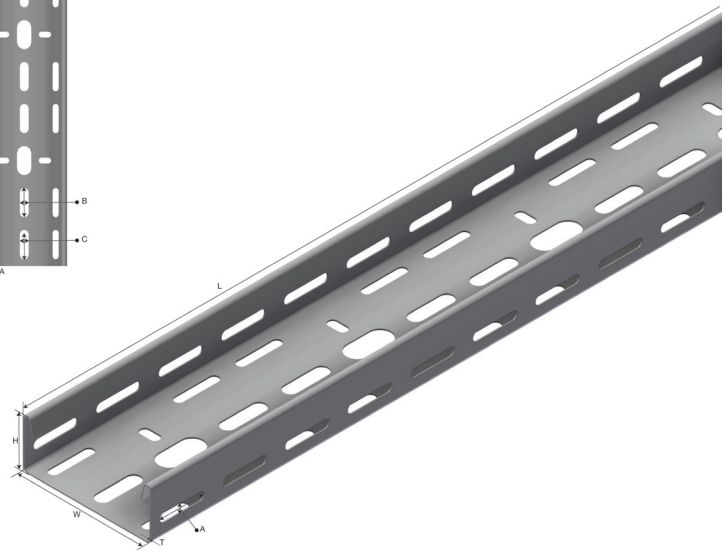

Produktdatablad

Art.nr.	Navn	Type
1301003	Kabelbane SPB-LB 40-A-150 PG	SPB-LB 40-A-150

Beskrivelse: Kabelbane med ombukk hovedsakelig for å bære kabler og lysarmaturer.

Mer informasjon: På forespørsel: Andre lengder, materialtykkelser, Epoxyfarger el. spesialutførelse.

Egenskaper

Navn	Verdi
Vekt (kg)	5.3
B Hullstørrelse (mm)	17x35
A Hullstørrelse (mm)	7x35
C Hullstørrelse (mm)	11x35
L Lengde (mm)	3000
W1 Bredde 1 (mm)	150
H Høyde (mm)	40
T Materialtykkelse (mm)	1

Innpakning, information