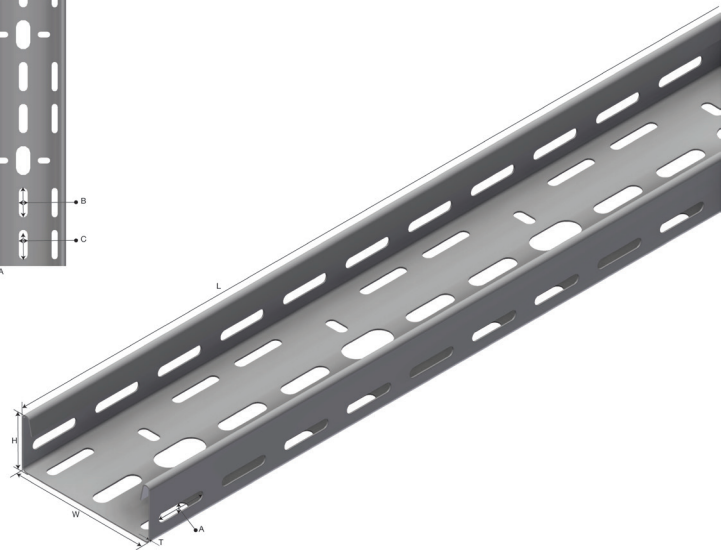

Produktdatablad

Art.nr.	Navn	Type
1301002	Kabelbane SPB-LB 40-A-100 PG	SPB-LB 40-A-100

Beskrivelse: Kabelbane med ombukk hovedsakelig for å bære kabler og lysarmaturer.

Mer informasjon: På forespørsel: Andre lengder, materialtykkelser, Epoxyfarger el. spesialutførelse.

Egenskaper

Navn	Verdi
Vekt (kg)	4.3
B Hullstørrelse (mm)	17x35
A Hullstørrelse (mm)	7x35
C Hullstørrelse (mm)	11x35
L Lengde (mm)	3000
W1 Bredde 1 (mm)	100
H Høyde (mm)	40
T Materialtykkelse (mm)	1.0

Innpakning, information