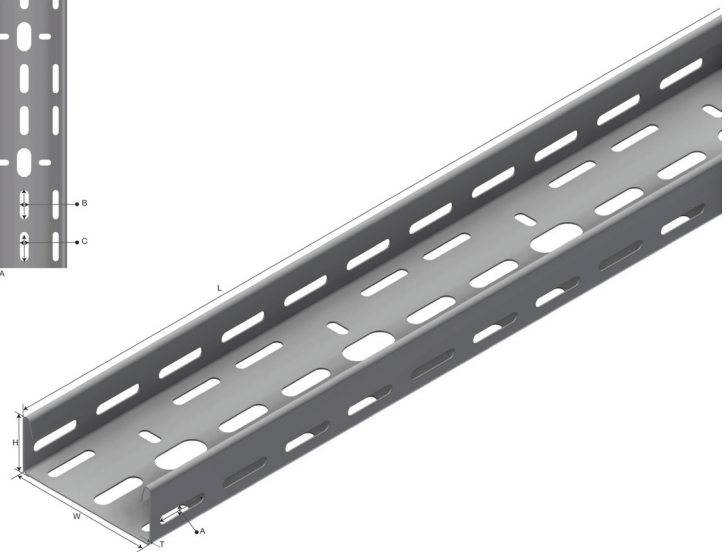

# Produktdatablad

Art.nr.	Navn	Type
1301001	Kabelbane SPB-LB 40-A-75 PG	SPB-LB 40-A-75

**Beskrivelse:** Kabelbane med ombukk hovedsakelig for å bære kabler og lysarmaturer.

**Mer informasjon:** På forespørsel: Andre lengder, materialtykkelser, Epoxyfarger el. spesialutførelse.

## Egenskaper

Navn	Verdi
Vekt (kg)	3.7
B Hullstørrelse (mm)	17x35
A Hullstørrelse (mm)	7x35
C Hullstørrelse (mm)	11x35
L Lengde (mm)	3000
W1 Bredde 1 (mm)	75
H Høyde (mm)	40
T Materialtykkelse (mm)	1.0