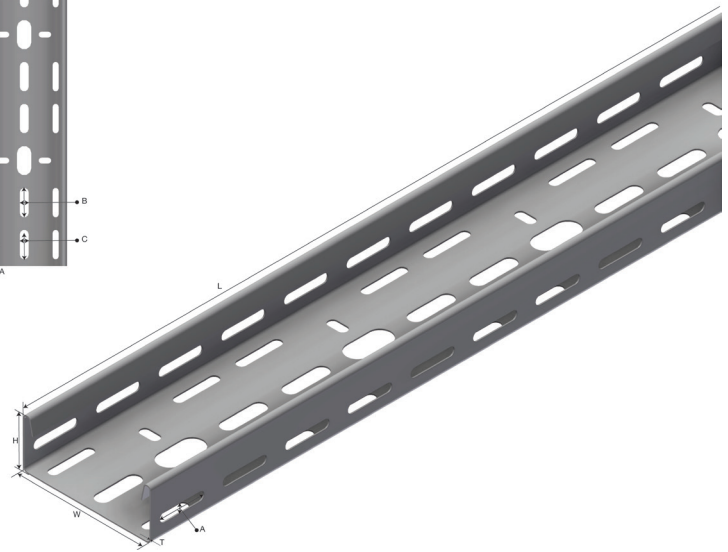

Produktdatablad

Art.nr.	Navn	Type
1301000	Kabelbane SPB-LB 40-A-50 PG	SPB-LB 40-A-50

Beskrivelse: Kabelbane med ombukk hovedsakelig for å bære kabler og lysarmaturer.

Mer informasjon: På forespørsel: Andre lengder, materialtykkelser, Epoxyfarger el. spesialutførelse.

Egenskaper

Navn	Verdi
Vekt (kg)	3.3
B Hullstørrelse (mm)	17x35
A Hullstørrelse (mm)	7x35
C Hullstørrelse (mm)	11x35
L Lengde (mm)	3000
W1 Bredde 1 (mm)	50
H Høyde (mm)	40
T Materialtykkelse (mm)	1

Innpakning, information