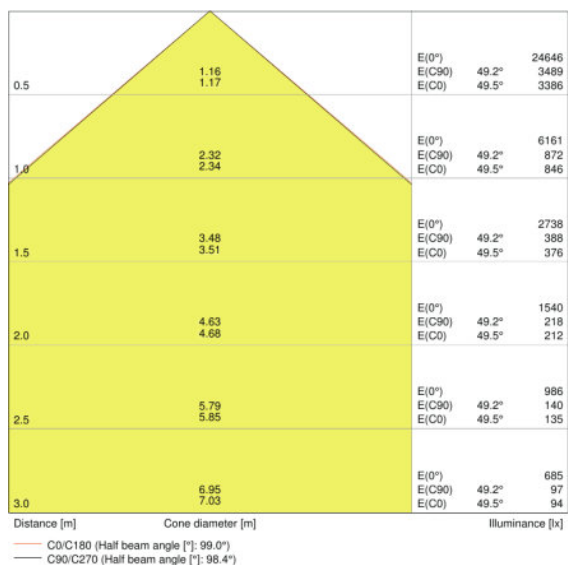

Lystekniske data

Utstrålingsvinkel	100 ° x 100 °
-------------------	---------------

Mål og vekt

Lengde	340,0 mm
Bredde	310,0 mm
Høyde	81,0 mm
Produktvekt	4900,00 g
Kabellengde	1000 mm

Farger og materialer

Levetid

Levetid L70 @ 25 °C	50000 h
Levetid L80 @ 25 °C	30000 h
Levetid L90 @ 25 °C	15000 h

Ytterligere produktdata

Monteringstype	Surface
Monteringsplassering	Wall / Floor

Egenskaper

Dimbar	No
Type tilkobling	Cable, 3-pole
Utskiftbar LED modul	not replaceable

Lysfordeling

LDC typ cone

LDC typ polar

LOGISTIKK DATA

Product kode	Produkt beskrivelse	Forpakkings enhet (stk/enhet)	Dimensjoner (lengde x bredde x høyde)	Volum	Brutto vekt
4058075097728	FLOODLIGHT 180 W 4000 K IP65 BK	NO: VS 1	424 mm x 346 mm x 138 mm	20.25 dm ³	5624,00 g