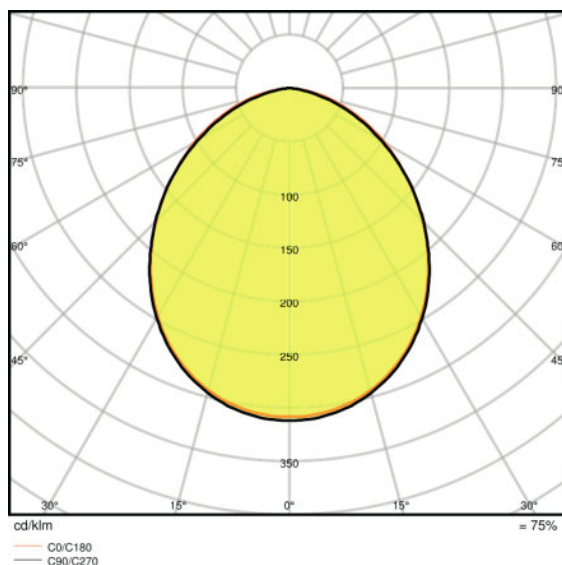

Lysfordeling

LDC typ cone

LDC typ polar

LOGISTIKK DATA

Product kode	Produkt beskrivelse	Forpakkings enhet (stk/enhet)	Dimensjoner (lengde x bredde x høyde)	Volum	Brutto vekt
4058075097728	FLOODLIGHT 180 W 4000 K IP65 BK	NO: VS 1	424 mm x 346 mm x 138 mm	20.25 dm³	5624,00 g

The mentioned product code describes the smallest quantity unit which can be ordered. One shipping unit can contain one or more single products. When placing an order, for the quantity please enter single or multiples of a shipping unit.

REFERANSER / LENKER

For garanti se

▶ www.ledvance.no/garanti

ANSVARFRASKRIVELSE

Endres uten varsel. Sørg alltid for å bruke den nyeste versjonen.