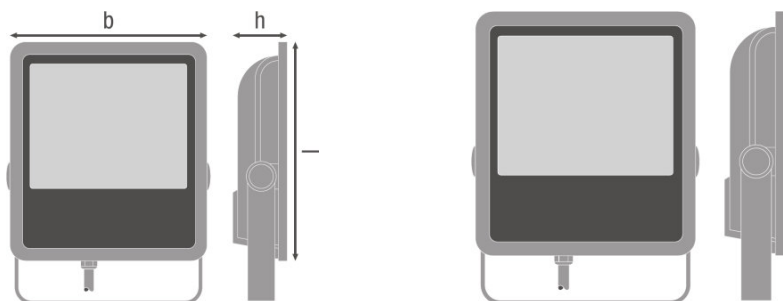

PRODUKT DATABLAD

FLOODLIGHT 180 W 4000 K IP65 BK

FLOODLIGHT 180 | Luminaire with symmetrical light output with 180 W

BRUKSOMRÅDER

- Erstatning for lyskasterer med halogenlamper
- Garasjer
- Offentlige områder
- Bygningsfasader
- Anleggsområder

Lystekniske data

Utstrålingsvinkel	100 ° x 100 °
-------------------	---------------

Mål og vekt

Lengde	340,0 mm
Bredde	310,0 mm
Høyde	81,0 mm
Produktvekt	4900,00 g
Kabellengde	1000 mm

Farger og materialer