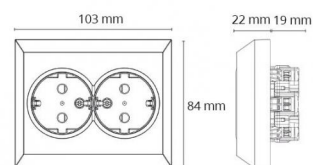

Materialer og overflater

Armaturhus: Polycarbonat (PC)

Montering/Tilkobling

Montering: Innfelling, Innendørs

Dimensjoner (mm)

Lengde (L): 103
Bredde (W): 84
Høyde (H): 41
Vekt (brutto/netto): 0.127 / 0.109

Forpakning

Forpakkingsstørrelse: 103 x 84 x 41

7 0 2 1 9 8 7 7 0 1 0 1 1