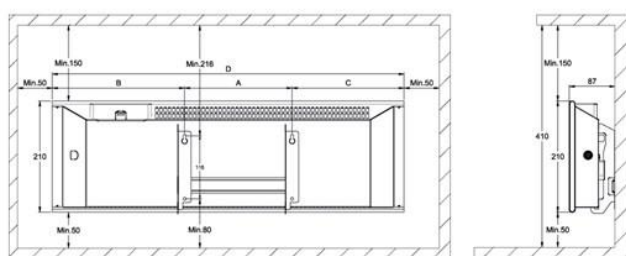

H40 L

MÅLSKISSE

	Watt	B	A	C	D
H40 H	600W	333	302	332	997
H40 H	800W	270	604	270	1144