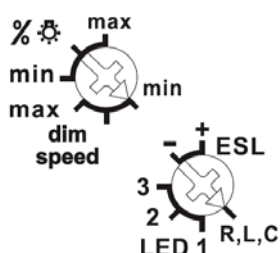

Trådløs universal dimme aktuator FUD61NPN

Funksjonsvelgere
(Fabrikkinstilling)

FUD61NPN er en trådløs universal dimmer aktuator fra Eltako. Dimmeren er beregnet for Ohmske laster R (Gløde/Halogen 230V lyskilder), Induktive laster L (Jernkjerne trafo) kapasitive laster C (tronic trafo), dimmbare sparepærer og dimmbare 230V LED. Dimmeren legges bak i veggboxen og styres med en eller flere impulsbrytere. Den har innsoving funksjon (lyskilden slås av etter en satt tid maks 60 min) og barnerom funksjon (lyskilden settes direkte til min verdi)

Spesifikasjoner	
Spenning	230V AC
Maks/min belastning	0 - 400W
Dimmbar spenning	8-230V AC/DC Galvanisk skille
Laster	
🔌 230V Glødepære / 230 Halogen pære	0 - 300W
🔌 Induktiv last (jernkjerne trafo)	0 - 300W (tap i trafo kan være ≤ 20 %)
🔌 Kapasitive laster (tronic trafo)	0 - 300W (tap i trafo kan være ≤ 5 %)
🔌 Dimmbare sparepærer	0 - 100W
🔌 Dimmbare LED	0 - 100W
Beskyttelse	
🔌 Overspenning	Ja
🔌 Temperatur	Ja
🔌 Kortslutning	Ja
Montasje	I veggbox
Dimensjon	L: 45mm, B: 55mm, D: 33mm