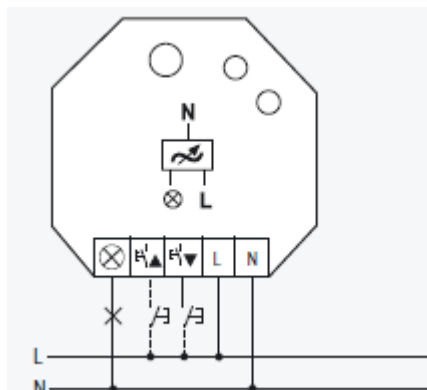

Trådløs universal dimme aktuator FUD61NPN

Funksjonsvelgere
(Fabrikkinstilling)

FUD61NPN er en trådløs universal dimmer aktuator fra Eltako. Dimmeren er beregnet for Ohmske laster R (Gløde/Halogen 230V lyskilder), Induktive laster L (Jernkjerne trafo) kapasitive laster C (tronic trafo), dimmbare sparepærer og dimmbare 230V LED. Dimmeren legges bak i veggboxen og styres med en eller flere impulsbrytere. Den har innsoving funksjon (lyskilden slås av etter en satt tid maks 60 min) og barnerom funksjon (lyskilden settes direkte til min verdi)

Spesifikasjoner	
Spenning	230V AC
Maks/min belastning	0 - 400W
Dimmbar spenning	8-230V AC/DC Galvanisk skille
Laster	
🔌 230V Glødepære / 230 Halogen pære	0 - 300W
🔌 Induktiv last (jernkjerne trafo)	0 - 300W (tap i trafo kan være ≤ 20 %)
🔌 Kapasitive laster (tronic trafo)	0 - 300W (tap i trafo kan være ≤ 5 %)
🔌 Dimmbare sparepærer	0 - 100W
🔌 Dimmbare LED	0 - 100W
Beskyttelse	
🔌 Overspenning	Ja
🔌 Temperatur	Ja
🔌 Kortslutning	Ja
Montasje	I veggbox
Dimensjon	L: 45mm, B: 55mm, D: 33mm

Type	Tekst	Elnr
FUD61NPN-230V	Trådløs universal dimmer R/L/C 400W, LED 100W	4513820