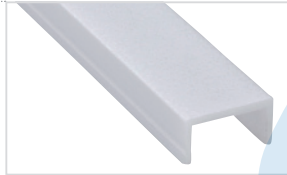

Ausgleich unebener Decken und Wände durch drei Profilarretierungen
equilization of uneven ceilings and walls by three profile rockings

EIGENSCHAFTEN

hochwertiges Aluminiumprofil flach, eloxiert
vielseitig einsetzbar, ob zum Schutz der LED oder als Leuchte
aufgrund geringer Bauhöhe einfach zu integrieren, auch bei wenig Platz
in Verbindung mit unserer opalweißen Abdeckung und dem dafür passenden LEDlight flex ist eine homogene Lichtlinie möglich (Details siehe Tabelle auf S. 146)

FEATURES

*high-quality aluminium profile flat, anodized
universally useable, either for the protection of the LED or as luminaire
due to slim design height easy to integrate where less space is available
in combination with our frosted cover and the therefore suitable
LEDlight flex, a homogenous light distribution can be achieved
(details see table on p. 146)*

Artikel-Nr. Item no.	Länge Length
62399201	1m
62399202	2,01m*
62399203	3,02m**
62399205	5,03m***

Kunststoffabdeckungen | Plastic covers

Abmessungen: 14,8 x 8mm | dimensions: 14.8 x 8mm

Artikel-Nr. Item no.	Länge Length
-------------------------	-----------------

Abdeckung opalweiß, für eine homogene und blendfreie Lichtverteilung
cover frosted, for a homogenous and antiglare light distribution

62399301	1m
62399302	2,01m*
62399303	3,02m**
62399305	5,03m***

Abdeckung klar, zum Schutz des LED-Streifens
cover clear, for the protection of the LED stripe