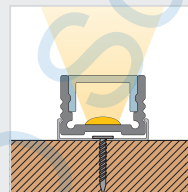

BARdolino

Profil flach | *profile flat*

Maßzeichnung S. 144 | *scale drawing p. 144*

Montage mit 45°-Halteklammer
mounting with 45°-clip

Montage mit Halteklammer
mounting with clip

Montage mit schwenkbarer Halteklammer
mounting with pivoted clip

Ausgleich unebener Decken und Wände durch drei Profilarretierungen
equilization of uneven ceilings and walls by three profile rockings

EIGENSCHAFTEN

hochwertiges Aluminiumprofil flach, eloxiert
vielseitig einsetzbar, ob zum Schutz der LED oder als Leuchte
aufgrund geringer Bauhöhe einfach zu integrieren, auch bei wenig Platz
in Verbindung mit unserer opalweißen Abdeckung und dem dafür passenden LEDlight flex ist eine homogene Lichtlinie möglich (Details siehe Tabelle auf S. 146)

FEATURES

*high-quality aluminium profile flat, anodized
universally useable, either for the protection of the LED or as luminaire
due to slim design height easy to integrate where less space is available
in combination with our frosted cover and the therefore suitable
LEDlight flex, a homogenous light distribution can be achieved
(details see table on p. 146)*