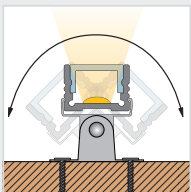

BARdolino

Profil flach | *profile flat*

Maßzeichnung S. 144 | *scale drawing p. 144*

Montage mit 45°-Halteklammer
mounting with 45°-clip

Montage mit Halteklammer
mounting with clip

Montage mit schwenkbarer Halteklammer
mounting with pivoted clip

Ausgleich unebener Decken und Wände durch drei Profilarretierungen
equilization of uneven ceilings and walls by three profile rockings

EIGENSCHAFTEN

hochwertiges Aluminiumprofil flach, eloxiert
vielseitig einsetzbar, ob zum Schutz der LED oder als Leuchte
aufgrund geringer Bauhöhe einfach zu integrieren, auch bei wenig Platz
in Verbindung mit unserer opalweißen Abdeckung und dem dafür passenden LEDlight flex ist eine homogene Lichtlinie möglich (Details siehe Tabelle auf S. 146)

FEATURES

*high-quality aluminium profile flat, anodized
universally useable, either for the protection of the LED or as luminaire
due to slim design height easy to integrate where less space is available
in combination with our frosted cover and the therefore suitable
LEDlight flex, a homogenous light distribution can be achieved
(details see table on p. 146)*