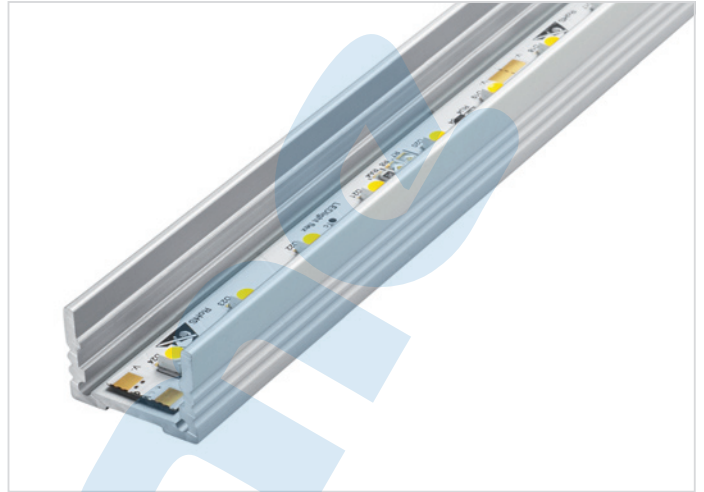

Artikel-Nr. Item no.	Länge Length
62399201	1m
62399202	2,01m*
62399203	3,02m**
62399205	5,03m***

Kunststoffabdeckungen | Plastic covers

Abmessungen: 14,8 x 8mm | dimensions: 14.8 x 8mm

Artikel-Nr. Item no.	Länge Length

Abdeckung opalweiß, für eine homogene und blendfreie Lichtverteilung
cover frosted, for a homogenous and antiglare light distribution

62399301	1m
62399302	2,01m*
62399303	3,02m**
62399305	5,03m***

Abdeckung klar, zum Schutz des LED-Streifens
cover clear, for the protection of the LED stripe

62399401	1m
62399402	2,01m*
62399403	3,02m**
62399405	5,03m***

Abdeckung opalweiß, begehbar bis 500kg, bruchfest/schlagzäh
cover frosted, walkable up to 500kg, break-proof/impact resistant

62399311	1m
62399312	2,01m*
62399313	3,02m**
62399315	5,03m***

Linsenprofil-Abdeckung klar, 30°¹
cover clear, 30° lens¹

62399331	1m
62399332	2,01m*
62399333	3,02m**
62399335	5,03m***

Linsenprofil-Abdeckung natur, 30°¹
cover natural, 30° lens¹

62399341	1m
62399342	2,01m*
62399343	3,02m**
62399345	5,03m***

1) nur mit LEDLight flex HP 07, 15 8p und 25 8p verwendbar
use only with LEDLight flex HP 07, 15 8p and 25 8p

Passendes Zubehör | Suitable accessories

Artikel-Nr. Item no.	Beschreibung Description	
50990090	2 x Halteklammern, inkl. Schrauben 2 x mounting clips, incl. screws	
50990190	BARdolino Halteklammer-Set, 2 Montageclips + 2 Schrauben, V2A Edelstahl, hohe Haltekraft BARdolino mounting clip set, 2 holding clips + 2 screws, 306 stainless steel, high holding force	
50990091	2 x Halteklammern 45°, inkl. Schrauben 2 x mounting clips 45°, incl. screws	
50990191	2 x schwenkbare Halteklammern, inkl. Schrauben 2 x mounting clips pivoted, incl. screws	
50990291	1 x Verbinder aus Metall 1 x metal connector	
62399604	2 x Endkappe flach, aus grauem Kunststoff, inkl. 4 Schrauben 2 x end cap flat, grey plastic, incl. 4 screws	
62398614	2 x Endkappe flach, aus Aluminium, inkl. 4 Schrauben, Stärke: 3mm 2 x end cap flat, aluminium, incl. 4 screws, thickness: 3mm	
62398605	1 x Alu-Endkappe flach mit M8x1 Gewinde für Kabel (Ø 3,5 - 5,5mm), inkl. 2 Schrauben, 3mm Stärke (z.B. für Kabelverschraubung) 1 x end cap flat, aluminium, with drill hole M8x1 thread for cable (Ø 3.5 - 5.5mm), incl. 2 screws, thickness: 3mm (e.g. for cable connection)	
62399609	1 X BARdolino Endkappe flach mit Wandhalterung 90°, Aluminium 1 x BARdolino end cap flat with 90° wall clip, aluminium