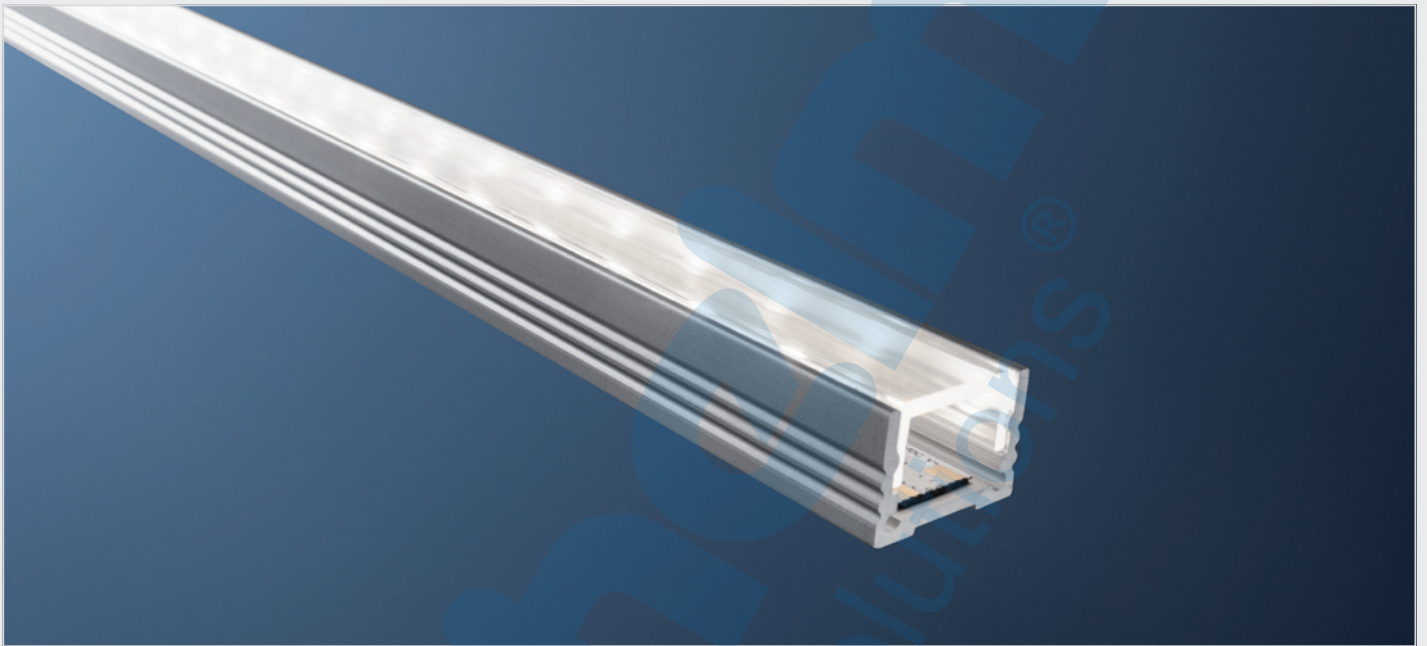

BARdolino

Profil flach | *profile flat*

Maßzeichnung S. 144 | *scale drawing p. 144*

Montage mit 45°-Halteklammer
mounting with 45°-clip

Montage mit Halteklammer
mounting with clip

Montage mit schwenkbarer Halteklammer
mounting with pivoted clip

Ausgleich unebener Decken und Wände durch drei Profilarretierungen
equilization of uneven ceilings and walls by three profile rockings

EIGENSCHAFTEN

hochwertiges Aluminiumprofil flach, eloxiert
vielseitig einsetzbar, ob zum Schutz der LED oder als Leuchte
aufgrund geringer Bauhöhe einfach zu integrieren, auch bei wenig Platz
in Verbindung mit unserer opalweißen Abdeckung und dem dafür passenden LEDlight flex ist eine homogene Lichtlinie möglich (Details siehe Tabelle auf S. 146)

FEATURES

*high-quality aluminium profile flat, anodized
universally useable, either for the protection of the LED or as luminaire
due to slim design height easy to integrate where less space is available
in combination with our frosted cover and the therefore suitable
LEDlight flex, a homogenous light distribution can be achieved
(details see table on p. 146)*

Abdeckung opalweiß, für eine homogene und blendfreie Lichtverteilung
cover frosted, for a homogenous and antiglare light distribution

62399301	1m
62399302	2,01m*
62399303	3,02m**
62399305	5,03m***

Abdeckung klar, zum Schutz des LED-Streifens
cover clear, for the protection of the LED stripe