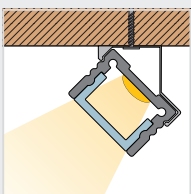

BARdolino

Profil flach | *profile flat*

Maßzeichnung S. 144 | *scale drawing p. 144*

Montage mit 45°-Halteklammer
mounting with 45°-clip

Montage mit Halteklammer
mounting with clip

Montage mit schwenkbarer Halteklammer
mounting with pivoted clip

Ausgleich unebener Decken und Wände durch drei Profilarretierungen
equilization of uneven ceilings and walls by three profile rockings

EIGENSCHAFTEN

hochwertiges Aluminiumprofil flach, eloxiert
vielseitig einsetzbar, ob zum Schutz der LED oder als Leuchte
aufgrund geringer Bauhöhe einfach zu integrieren, auch bei wenig Platz
in Verbindung mit unserer opalweißen Abdeckung und dem dafür passenden LEDlight flex ist eine homogene Lichtlinie möglich (Details siehe Tabelle auf S. 146)

FEATURES

*high-quality aluminium profile flat, anodized
universally useable, either for the protection of the LED or as luminaire
due to slim design height easy to integrate where less space is available
in combination with our frosted cover and the therefore suitable
LEDlight flex, a homogenous light distribution can be achieved
(details see table on p. 146)*