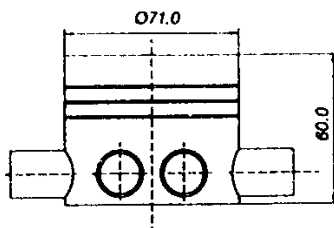

Målskisse

Koblings skjema

ELKO AS

E-post: elko@elko.no
Internett: www.elko.no
Bank: 6219.05.15880
Foretaksnr: NO 911 382 563 MVA

Hovedkontor
Sandstuveien 68, NO-0680 Oslo
Postboks 6598 Etterstad, NO-0607 Oslo
Tlf.: +47 67 80 73 00
Faks: +47 67 80 73 01

Fabrikk
Sporpind Industriområde, NO-3340 Åmot
Tlf.: +47 32 78 91 00
Faks: +47 32 78 91 01