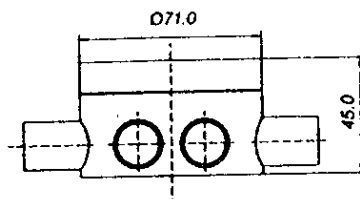

Produktbeskrivelse: Veggbokser med festering justerbar fra ± 3 mm til $+9$ mm. Boksen leveres med 16 mm rørrinnføringer med 20 mm utvendig diameter, åpne rørrinnføringer med sperrefjær, tettepropp og pusselokk. Sammenbyggbar med skjøtestykke. Boksen er tilpasset enkel (12 mm) og dobbelkledning (24 mm). Kan påmonteres rørstuss L 601 som har 20 mm rørrinnføring med reduksjon til 16 mm i tetteproppen og utvendig diameter på 25 mm tilpasset 25 mm skjøtemuffe.

Tekniske spesifikasjoner: Muffe L598 Kan monteres på veggboks for videreføring av rør. Muffen er sperret i midten, slik at trekkefjæren styres inn i boksen. Innvendig diameter 20 mm med reduksjon i tettepropp til 16 mm. Muffen har samme festeanordning som skjøtestykkene og kan trykkes på plass på boksen. Tips: Ved bruk av skjøtestykke er en god regel av det skal benyttes kort skjøtestykke under kombinasjonsplaten og langt skjøtestykke mellom kombinasjonsplatene. Maksimum temperatur ved innstøpning er 90°C
Minimum installasjons temperatur er -25°C

Målskisse