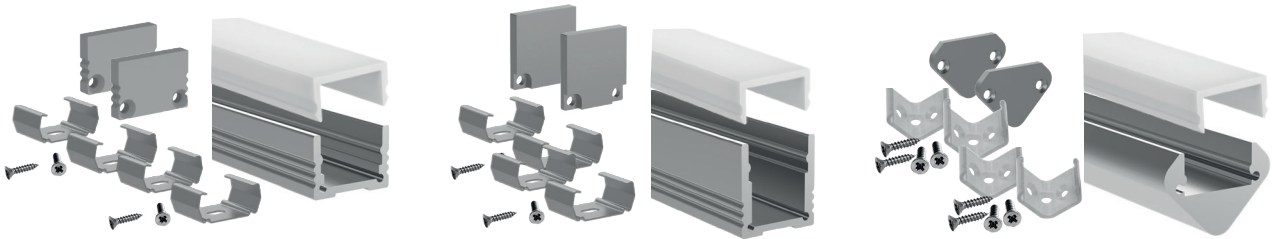

Komplette profilpakker - alt i ett!

Skap et profesjonelt resultat med bruk av alu profil i høy kvalitet, med avdekning i LED akryl for et homogent resultat. **Pakkene inkluderer 2 meter alu profil - opal avdekning - 4 fester og 2 endestykker inkludert skruer.**

PROFILPAKKE Standard lav 32 058 96	PROFILPAKKE Standard høy 32 003 60	PROFILPAKKE Standard hjørne 32 045 15
<ul style="list-style-type: none"> - Profil: 2000 x 13 x 18,4mm - Opal avdekning - Fester x 4 stk - Endelokk x 2 stk 	<ul style="list-style-type: none"> - Profil: 2000 x 18,4 x 19,7 mm - Opal avdekning - Fester x 4 stk - Endelokk x 2 stk 	<ul style="list-style-type: none"> - Profil: 2000 x 23,7 x 16,7 mm - Opal avdekning - Fester x 4 stk - Endelokk x 2 stk