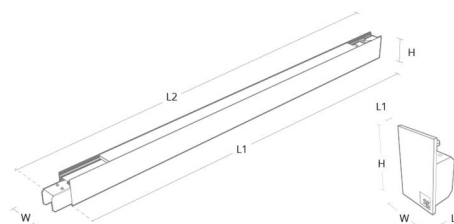

### Montering/Tilkobling

Montering: Utenpåliggende, Innendørs  
 Modul: 1120

### Dimensjoner

Lengde (mm) L: 1192  
 Bredder (mm) W: 42  
 Høyde (mm) H: 70  
 Vekt (kg) brutto/netto: 2.8 / 2.3

### Forpakning

Forpakkingsstørrelse (mm): 1350 x 47 x 85

Module	W	H	L1	L2
840mm	42	70	841	891
1120mm	42	70	1121	1171
1400mm	42	70	1401	1451
End cap	42	70	3	28

5 7 0 3 8 2 1 2 0 7 0 9 6