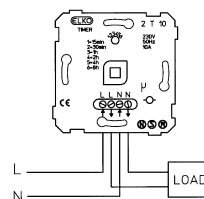

Koblingskjema

ELKO AS

E-post: elko@elko.no
Internett: www.elko.no
Bank: 6219.05.15880
Foretaksnr: NO 911 382 563 MVA

Hovedkontor
Sandstuveien 68, NO-0680 Oslo
Postboks 6598 Etterstad, NO-0607 Oslo
Tlf.: +47 67 80 73 00
Faks: +47 67 80 73 01

Fabrikk
Sporvind Industriområde, NO-3340 Åmot
Tlf.: +47 32 78 91 00
Faks: +47 32 78 91 01