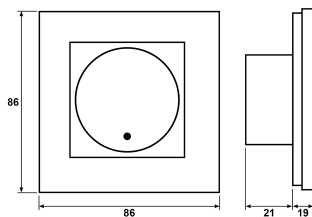

FDV dokument 1410256

Produkt: Plus timer 2T10 PH
El-nummer: 1410256
Vareno: EKO04650
EAN: 7020160465016
Pakningsant.: 1
Farge: Polarhvit

Produktbeskrivelse:

Tidsbryter topolet, benyttes der det er ønske om topolet brudd der kortslutning mellom fase og jord kan medføre berøringsfare eller varmgang. Brukes til kaffetrakter, strykejern ol. Tidsbryteren har en på/av funksjon og tidsintervall på 15min, 30min, 1t, 2t, 4t eller 8t. Tidsperioden aktiveres med et trykk på bryteren, lysdioden i front tennes og reléet slår inn. Når den innstilte tiden har løpt ut vil reléet slippe og lysdioden i fronten slukke. Dersom bryteren betjenes i løpet av tidsperioden, vil reléet slippe og avbryte tidsperioden. Tidsbryter 2T10 er for innfelt installasjon, men kan monteres påvegg i kombinasjon med påveggskappe. Kompatibel med alle kombinasjonsrammer i ELKO Plus eller OPTION design. Maks belastning: 10A

Tekniske spesifikasjoner: For innfelt montasje, benytt påveggskappe for påveggsmontering.
Driftspenning: 230V / 50Hz.
Max belastning: - Omsk last: 2300W / 10A.
- Induktiv last: 1A
- Kapasitiv last: 1A
Innebygget termosikring
Betjening: Trykknapp.
Bryterfunksjon: 2 Polet relé
Tidsinnstilling: 15,30 min. 1,2,4,8 timer.
Justere tidsinnstilling: Under sentralplate.
IP20
Farge: Polarhvit

Målskisse

Koblingskjema

ELKO AS

E-post: elko@elko.no
Internett: www.elko.no
Bank: 6219.05.15880
Foretaksnr: NO 911 382 563 MVA

Hovedkontor
Sandstuveien 68, NO-0680 Oslo
Postboks 6598 Etterstad, NO-0607 Oslo
Tlf.: +47 67 80 73 00
Faks: +47 67 80 73 01

Fabrikk
Sporvind Industriområde, NO-3340 Åmot
Tlf.: +47 32 78 91 00
Faks: +47 32 78 91 01