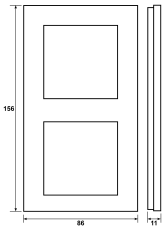

## FDV dokument 1427476

**Produkt:** Plus Option sotet sort 2H  
**El-nummer:** 1427476  
**Vareno:** EKO04428  
**EAN:** 7020160442819  
**Pakningsant.:** 1  
**Farge:** Sort

**Produktbeskrivelse:** ELKO Plus OPTION rammer i sotet sort glass. Det sorte glasset er herdet og har et eksklusivt uttrykk. Plus OPTION glassrammer leveres i 1-5 hull samt 1,5 ramme for OPTION stikkontakt. ELKO Plus OPTION rammer er tilpasset ELKO Plus produkter uten ramme, leveres i fargene polarhvit, aluminium og sort. ELKO OPTION rammer kan kun benyttes i innfelt installasjon.

---

**Tekniske spesifikasjoner:** Kombinasjonsplate 2 hull  
Herdet glassramme med sotet sort farge

---

Målskisse

Koblings skjema